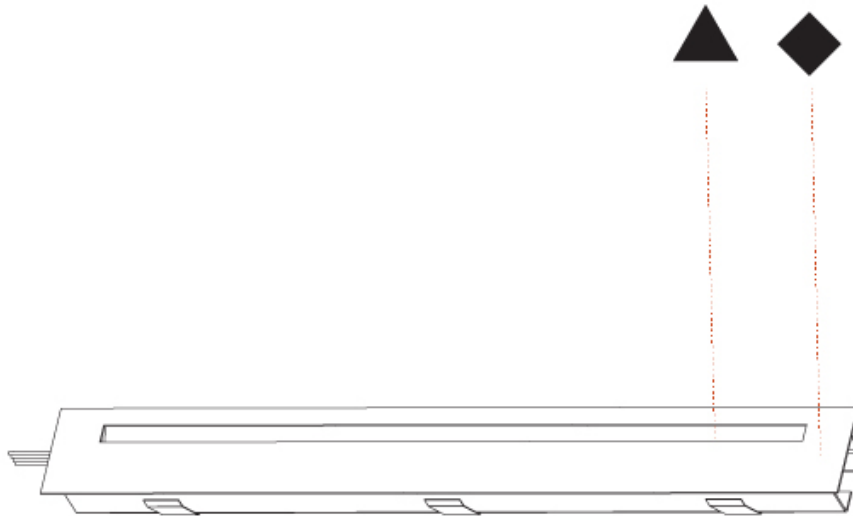

DELIGHT STRING STEP RECESSED

A35701-

PROJECT

TYPE

SPECIFIER

QUANTITY

DATE

A