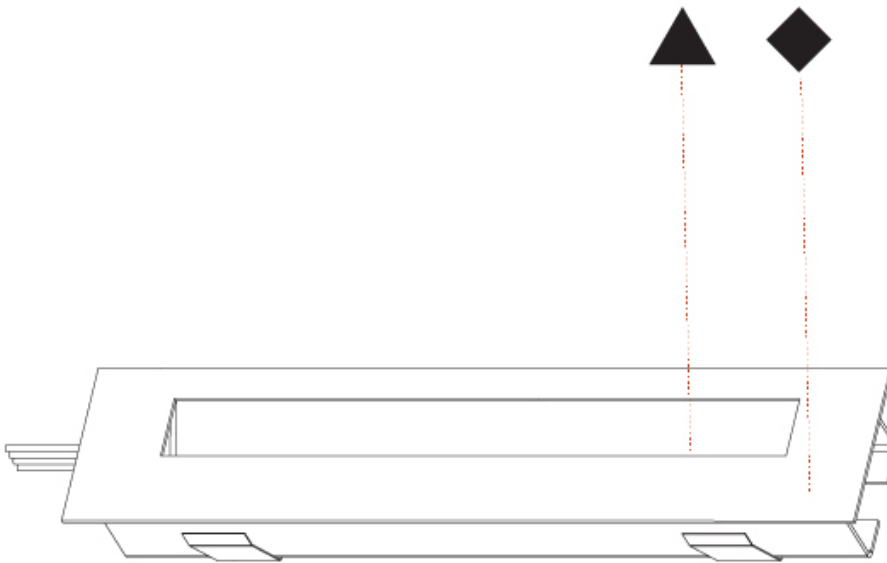

DELIGHT STRING STEP WIDE RECESSED

A35702-

PROJECT _____

TYPE _____

SPECIFIER _____

QUANTITY _____

DATE _____

PROJECT	_____
TYPE	_____
SPECIFIER	_____
QUANTITY	_____
DATE	_____