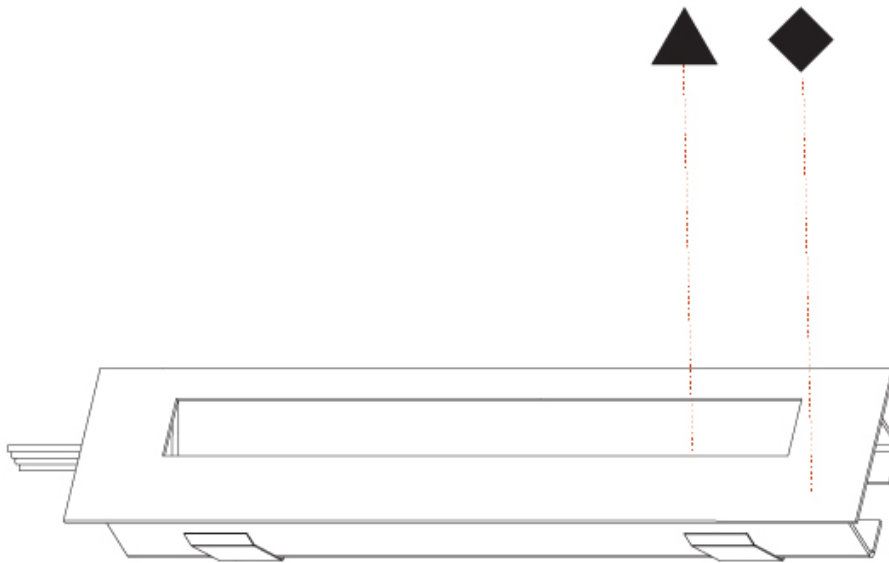

DELIGHT STRING STEP WIDE RECESSED

A35702-

PROJECT _____

TYPE _____

SPECIFIER _____

QUANTITY _____

DATE _____

PROJECT	_____
TYPE	_____
SPECIFIER	_____
QUANTITY	_____
DATE	_____