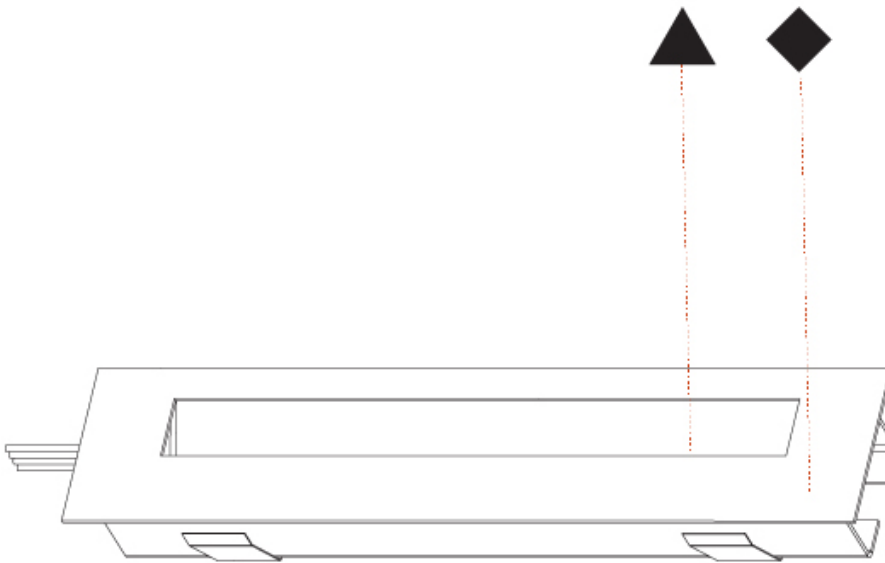

DELIGHT STRING STEP WIDE RECESSED

A35702-

PROJECT _____

TYPE _____

SPECIFIER _____

QUANTITY _____

DATE _____

PROJECT	_____
TYPE	_____
SPECIFIER	_____
QUANTITY	_____
DATE	_____