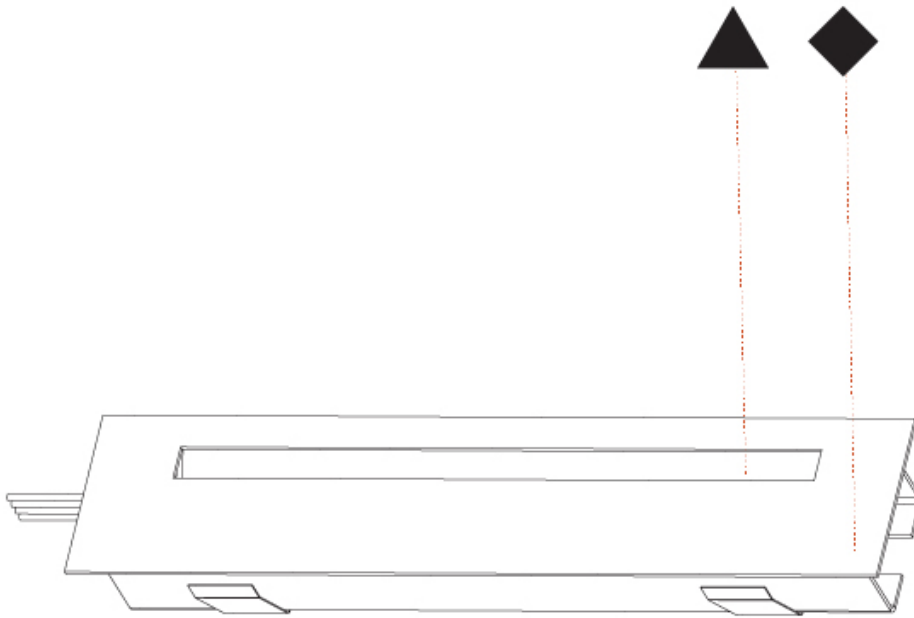

DELIGHT STRING STEP RECESSED

A35700-

PROJECT

TYPE

SPECIFIER

QUANTITY

DATE

PROJECT	
TYPE	
SPECIFIER	
QUANTITY	
DATE	