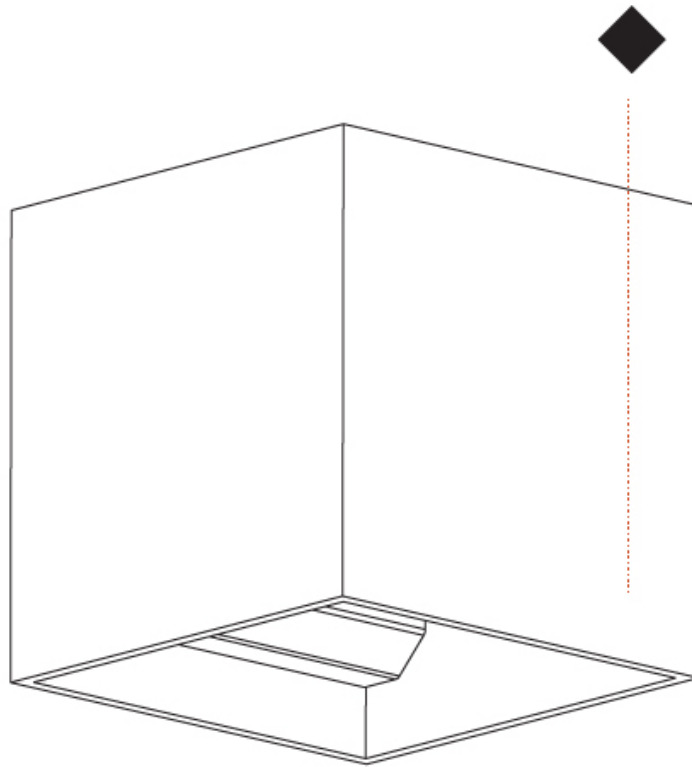

DICE SURFACE

A33255-

PROJECT _____

TYPE _____

SPECIFIER _____

QUANTITY _____

DATE _____

DICE COLOR FINISH CHART