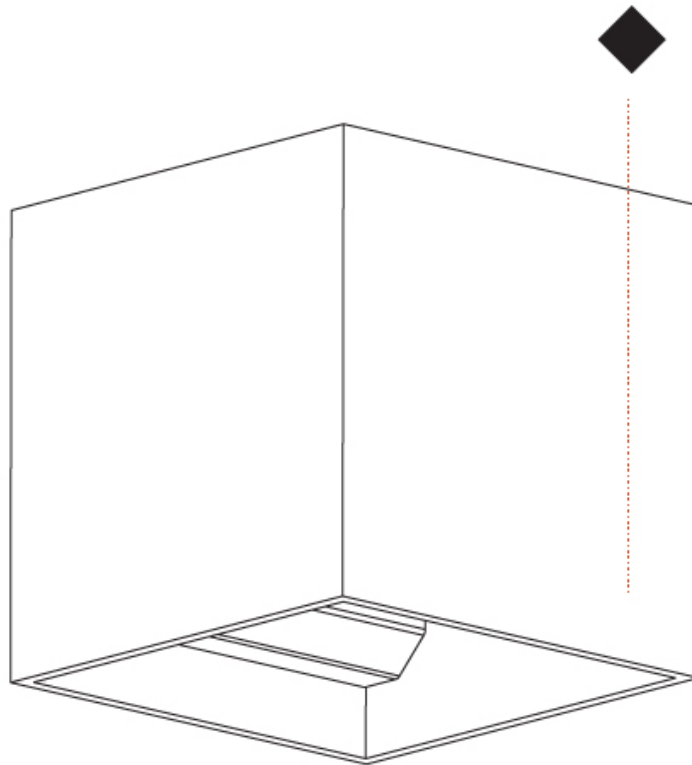

DICE SURFACE

A33255-

PROJECT _____

TYPE _____

SPECIFIER _____

QUANTITY _____

DATE _____

DICE