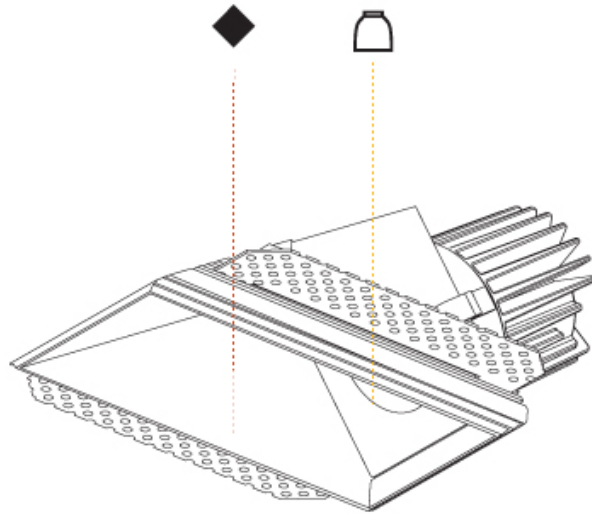

## CAVE WALLWASH TRIMLESS

A35706-

PROJECT

TYPE

SPECIFIER

QUANTITY

DATE

A