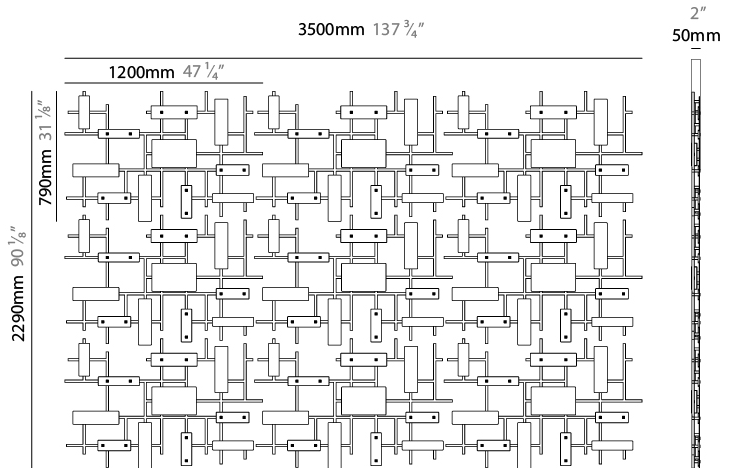

DOMINO SURFACE

D183003-

base number   Color   Finish   Finish
Temperature   Options   Options

1. To build a product code in our configurator select the specify button on the base model # product page
2. To build a manual product code on this datasheet choose from the options listed below in blue font and add the suffix to the base model #

GENERAL

Series: Domino
Partner: Artigja
Division: Design
Installation: Surface
Product Type: Ceiling Surface
Mounting Location: Ceiling
Light Distribution: Direct / Indirect

PHYSICAL

Shape: Rectangle
Length (mm): 3500
Length (in): 137 ¹³/₁₆
Width (mm): 2300
Width (in): 90 ⁹/₁₆
Depth (mm): 50
Depth (in): 1 ¹⁵/₁₆
Diffuser: Glass - Clear / Amber / Smoke Gray
Fixture Finish: [BBS](#) / [BUB](#) / [ABR](#) / [DRB](#) / [DUB](#) / [AGD](#) / [LBB](#) / [DBZ](#) / [BBN](#) / [PCH](#) / [PGO](#) / [PBN](#) / [WHI](#) / [BLK](#)
Accent Finish: [CLR](#) / [AMB](#) / [SMG](#)
Fixture Material: Glass / Metal
Primary Material: Glass

ELECTRICAL

Lamp Type: LED
Input Wattage (W): 540
Dimming: [Dali Dimming](#) / [Phase Dimming](#)
Driver Included: Yes
Driver Location: Integrated
Driver Class: Class 2
Input Voltage (V): 120
Output Voltage (V): 12
Upon Request: 0-10V Dimming

LED

Number of LEDs: 108
Color Temperature (°K): [2700](#) / [3000](#) / [4000](#)
Nominal Lumen (lm): 87048 / 90288 / 95904
Lamp Life (hrs): 50000

OPTICAL

RATINGS AND CERTIFICATIONS

Certified By: Certified for North American Standards
IP rating: IP20