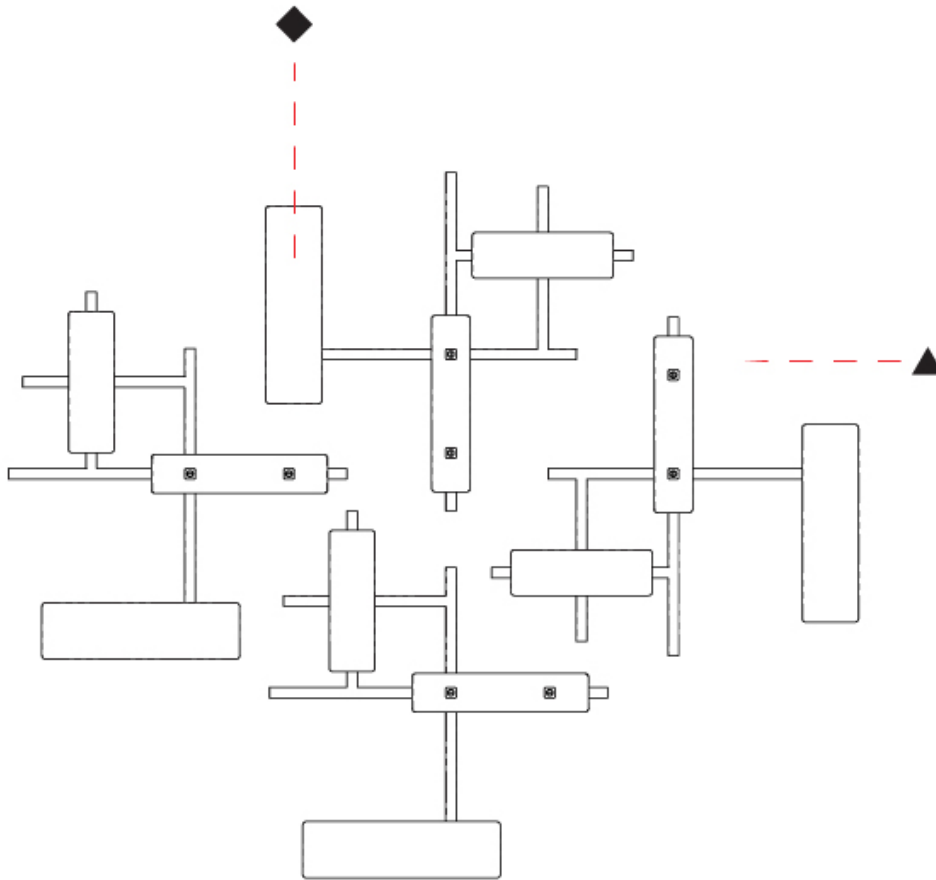

DOMINO SURFACE

D183005-

PROJECT _____

TYPE _____

SPECIFIER _____

QUANTITY _____

DATE _____

D