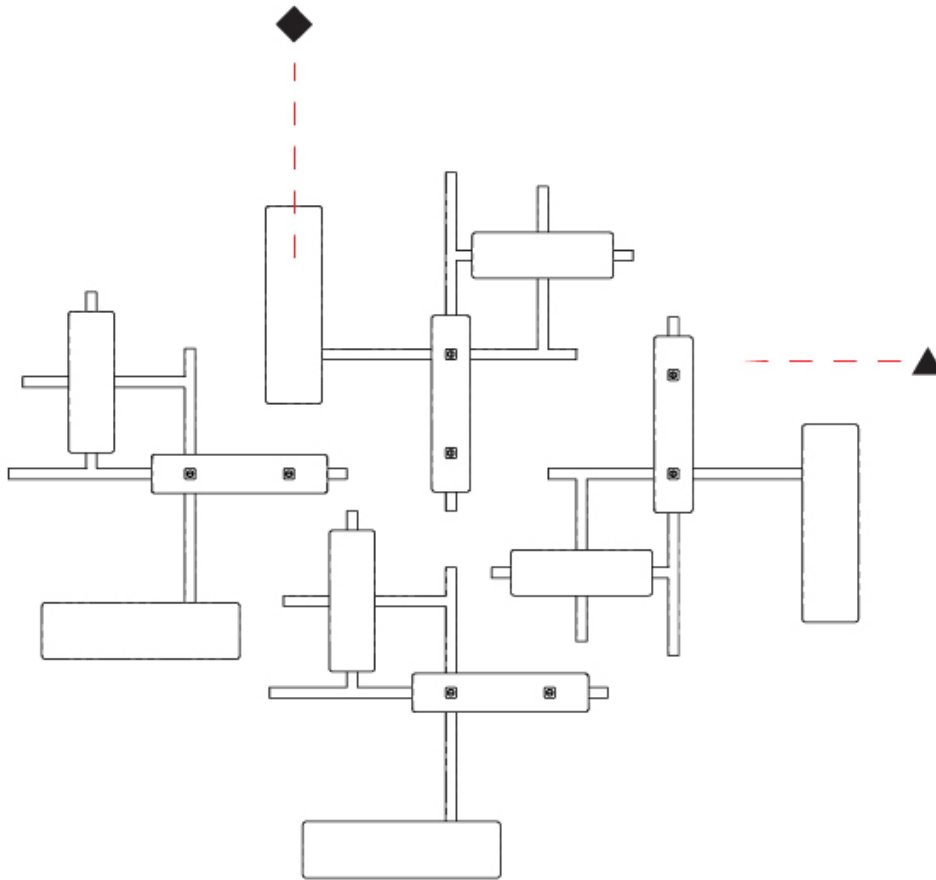

DOMINO SURFACE

D183005-

PROJECT

TYPE

SPECIFIER

QUANTITY

DATE

D