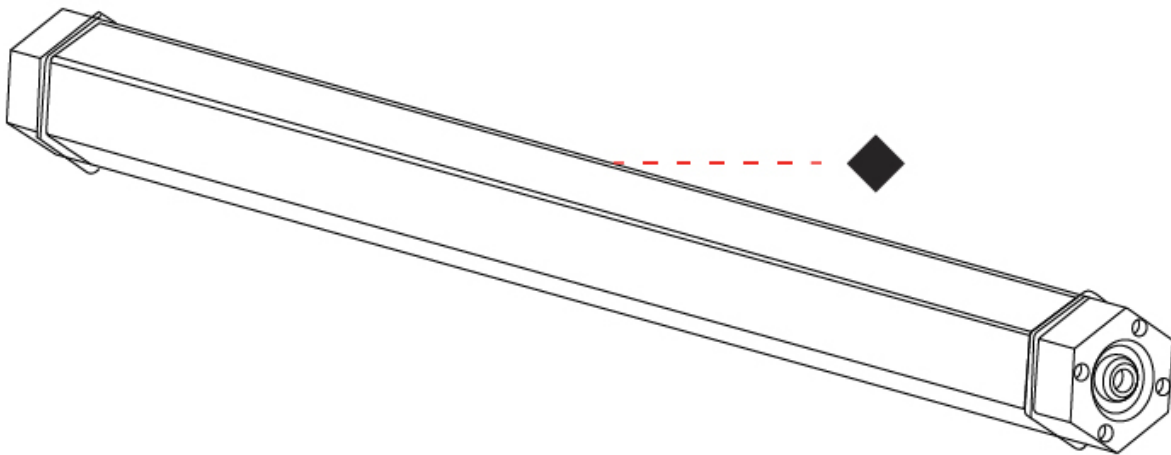

1164mm
 (45 13/16")

E9W385-

PROJECT _____

TYPE _____

SPECIFIER _____

QUANTITY _____

DATE _____

E