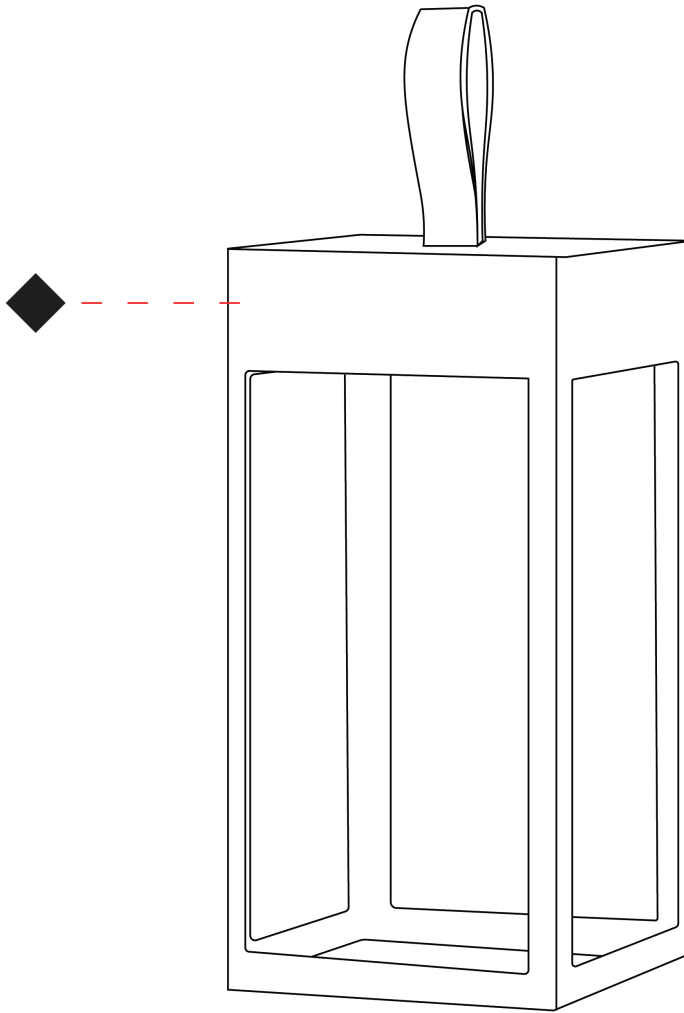

ETEREA PORTABLE

E9B300-

PROJECT _____

TYPE _____

SPECIFIER _____

QUANTITY _____

DATE _____

PROJECT _____