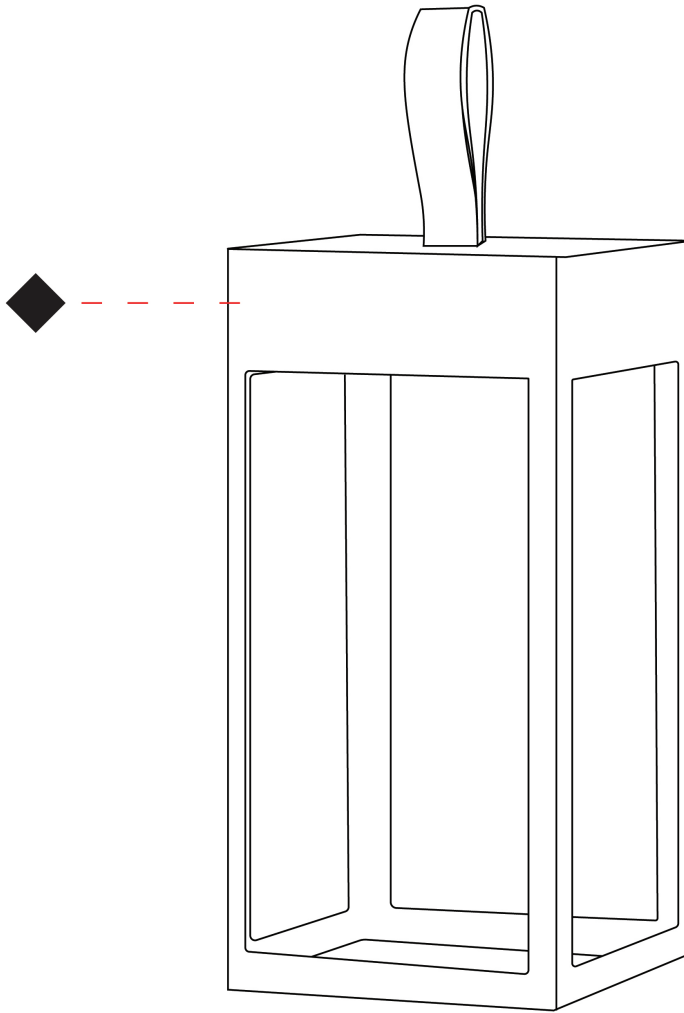

ETEREA PORTABLE

E9B300-

PROJECT _____

TYPE _____

SPECIFIER _____

QUANTITY _____

DATE _____

ETEREA SURFACE