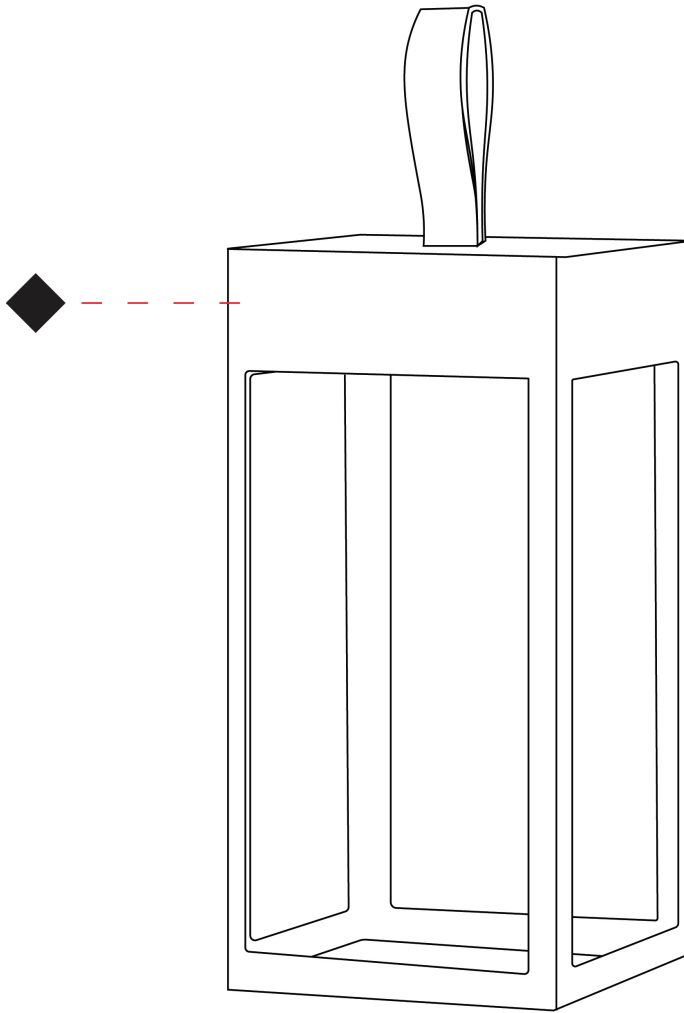

ETEREA PORTABLE

E9B300-

PROJECT _____

TYPE _____

SPECIFIER _____

QUANTITY _____

DATE _____

PROJECT