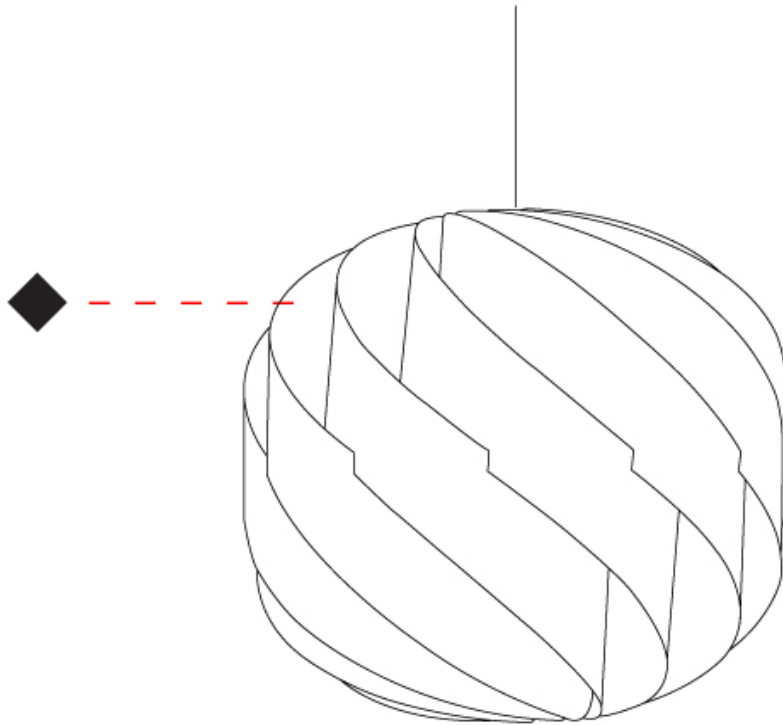

## GLOBE SUSPENSION

D61022-

PROJECT

TYPE

SPECIFIER

QUANTITY

DATE

D