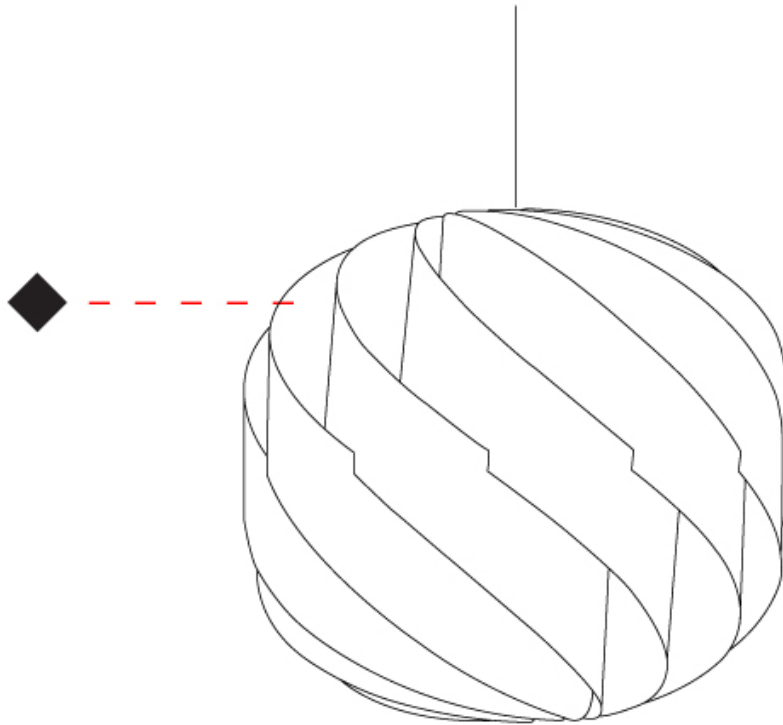

## GLOBE SUSPENSION

D61022- : D61022-SIL

PROJECT

TYPE

SPECIFIER

QUANTITY

DATE

D