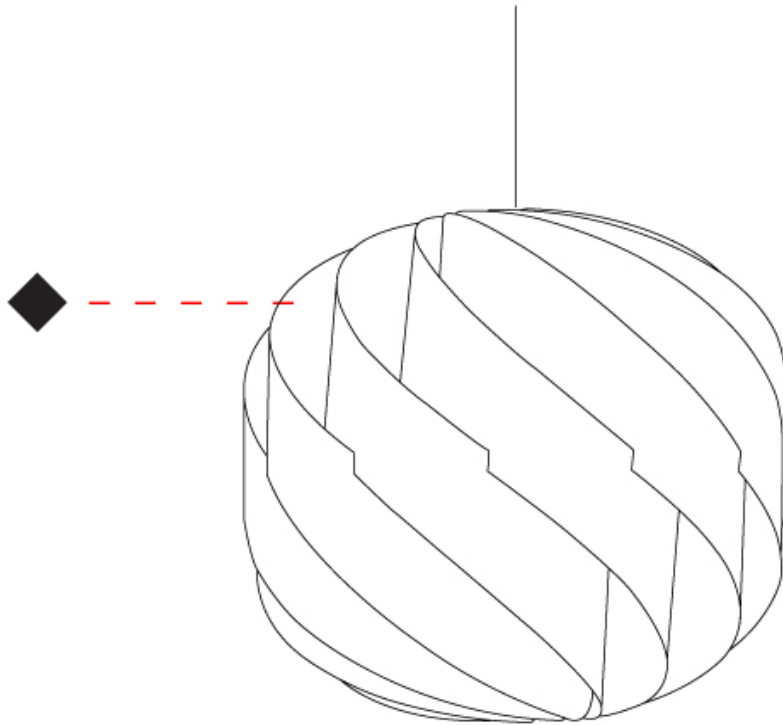

## GLOBE SUSPENSION

D61022-

PROJECT

TYPE

SPECIFIER

QUANTITY

DATE

PROJECT	
TYPE	
SPECIFIER	
QUANTITY	
DATE	