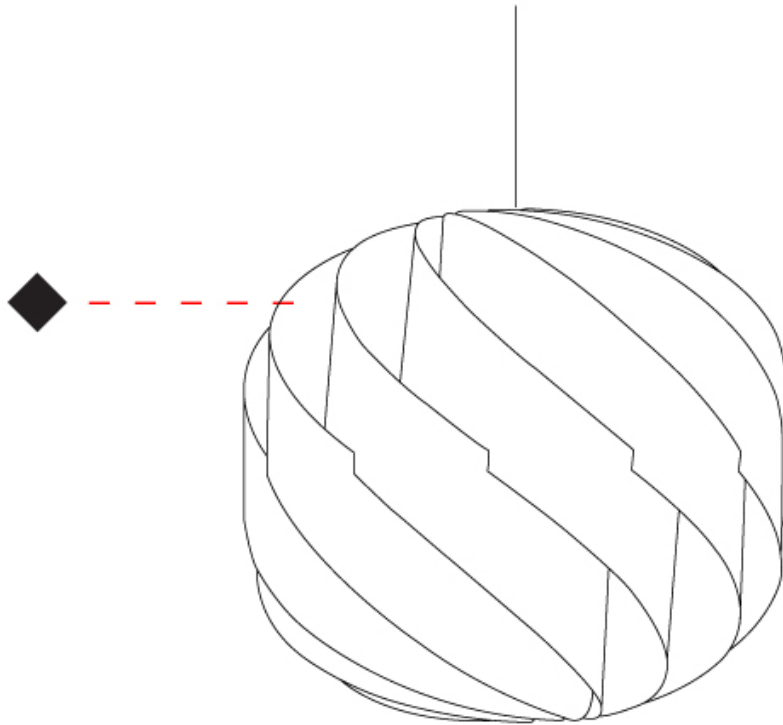

## GLOBE SUSPENSION

D61022- : D61022-SIL

PROJECT

TYPE

SPECIFIER

QUANTITY

DATE

PROJECT	
TYPE	
SPECIFIER	
QUANTITY	
DATE	