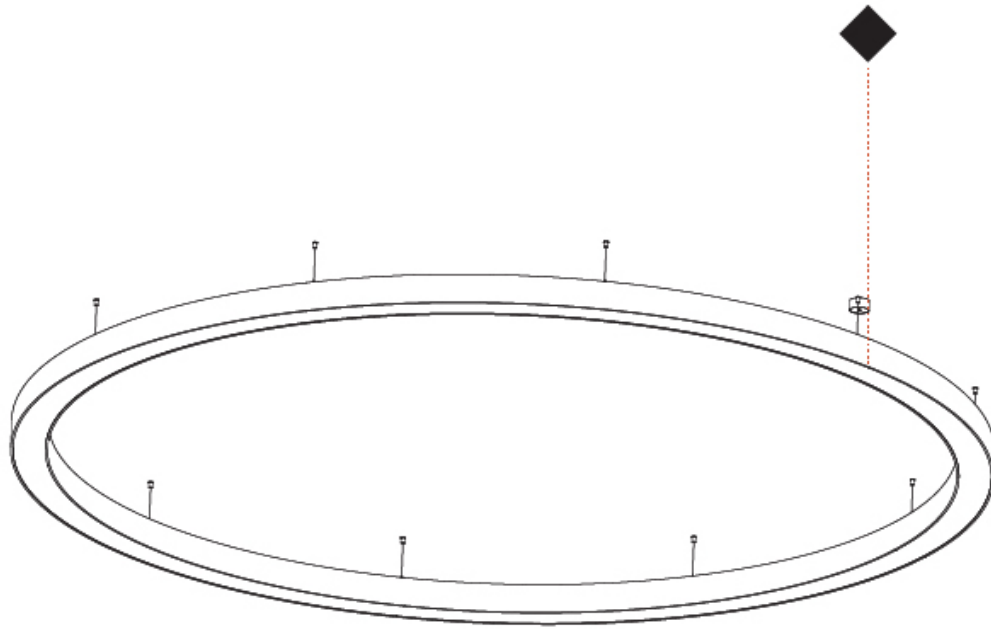

3700mm 145 1/16"

4000mm 157 1/2"

A30202-

PROJECT

TYPE

SPECIFIER

QUANTITY

DATE