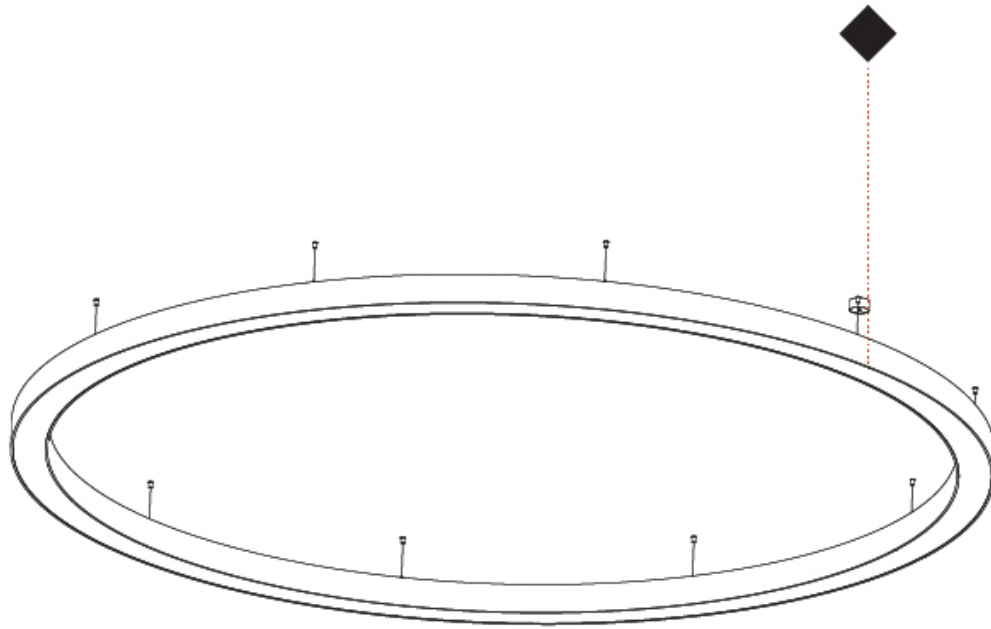

PROJECT _____
 TYPE _____
 SPECIFIER _____
 QUANTITY _____
 DATE _____

3700mm 145 1/16"

4000mm 157 1/2"

A30202-

PROJECT	_____
TYPE	_____
SPECIFIER	_____
QUANTITY	_____
DATE	_____

A

GLORIOUS SUSPENSION

A30229-