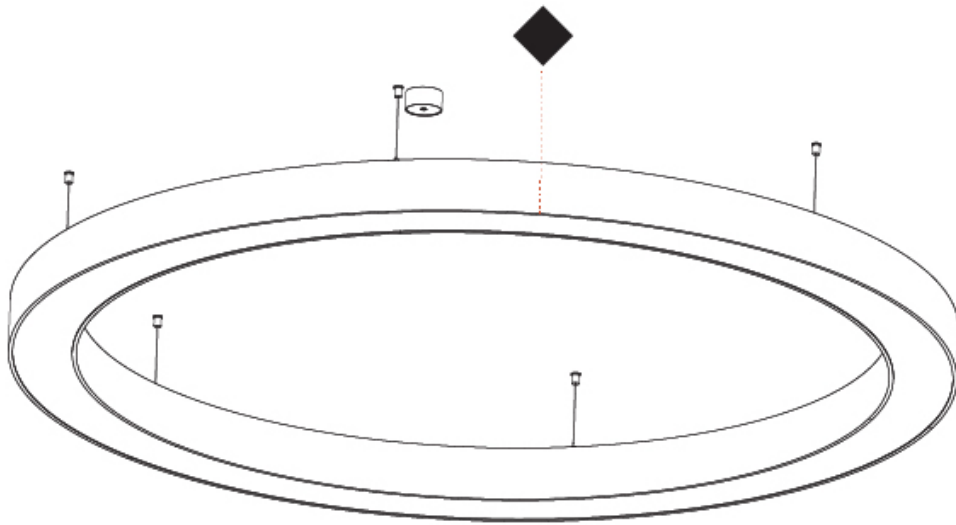

A30235-

PROJECT _____

TYPE _____

SPECIFIER _____

QUANTITY _____

DATE _____

GLORIOUS COLOR FINISH CHART

PROJECT
TYPE
SPECIFIER
QUANTITY
DATE