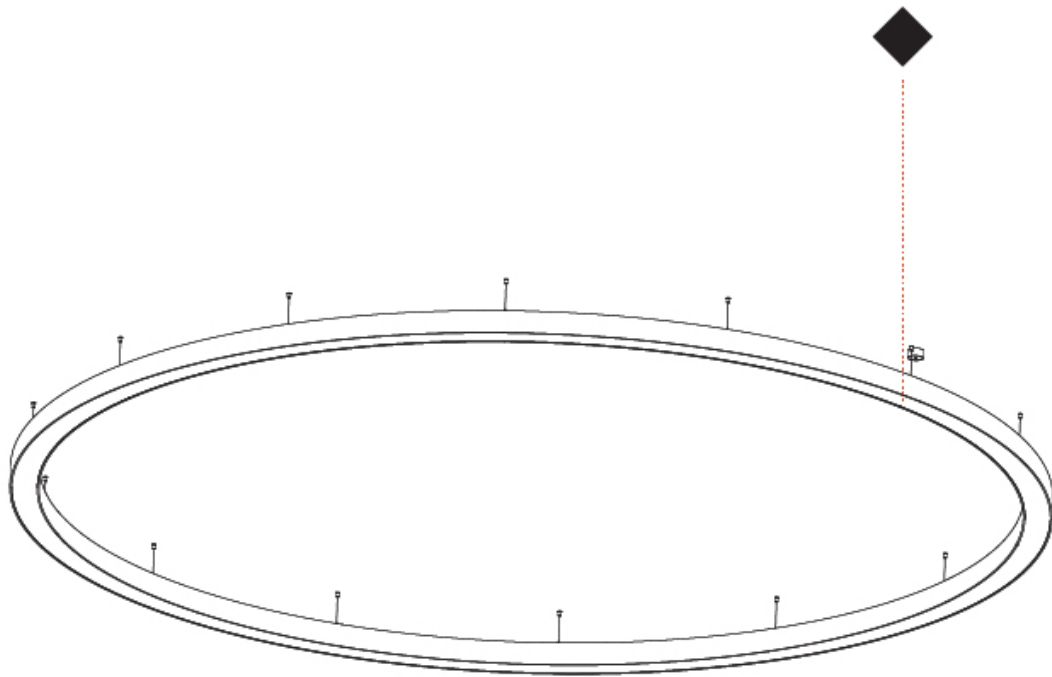

5100mm 200 13/16"

5400mm 212 5/8"

A30188-

PROJECT _____

TYPE _____

SPECIFIER _____

QUANTITY _____

DATE _____