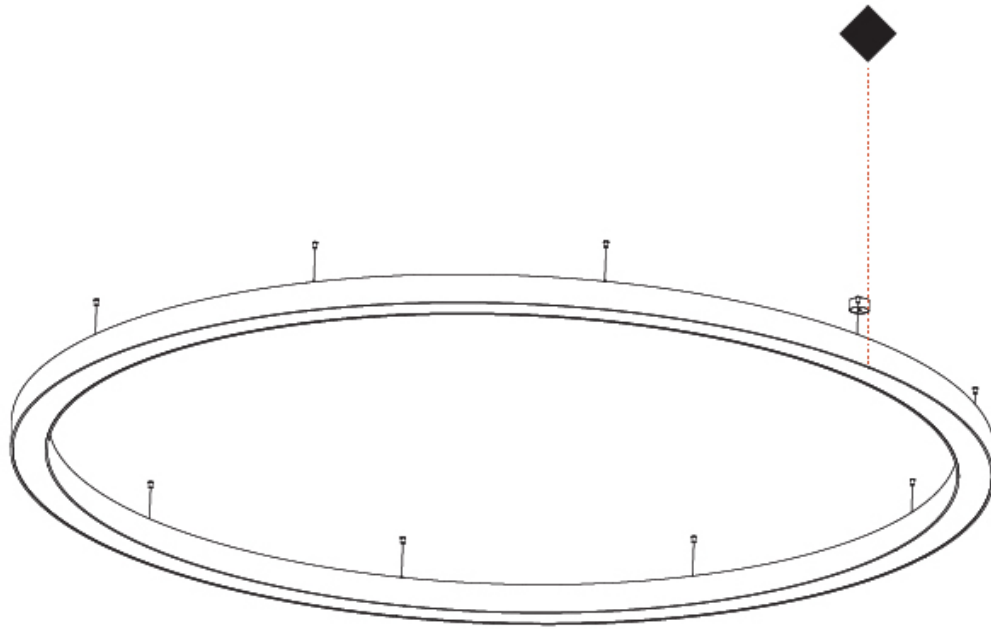

PROJECT _____
 TYPE _____
 SPECIFIER _____
 QUANTITY _____
 DATE _____

3700mm 145 1/16"

4000mm 157 1/2"

A30202-

PROJECT	_____
TYPE	_____
SPECIFIER	_____
QUANTITY	_____
DATE	_____

GLORIOUS SUSPENSION

A30229-