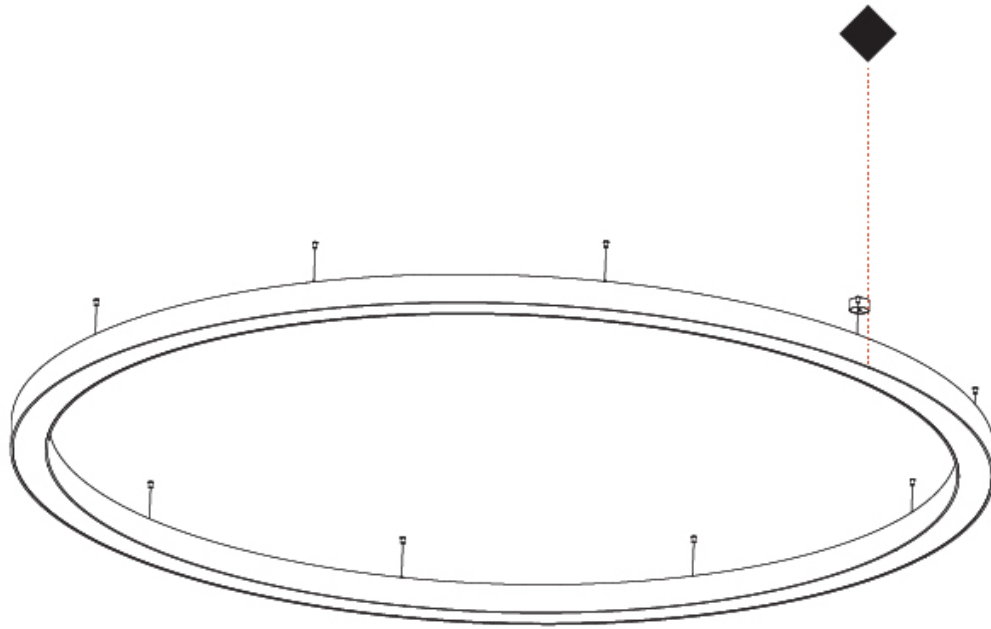

3700mm 145 1/16"

4000mm 157 1/2"

A30202-

PROJECT _____

TYPE _____

SPECIFIER _____

QUANTITY _____

DATE _____