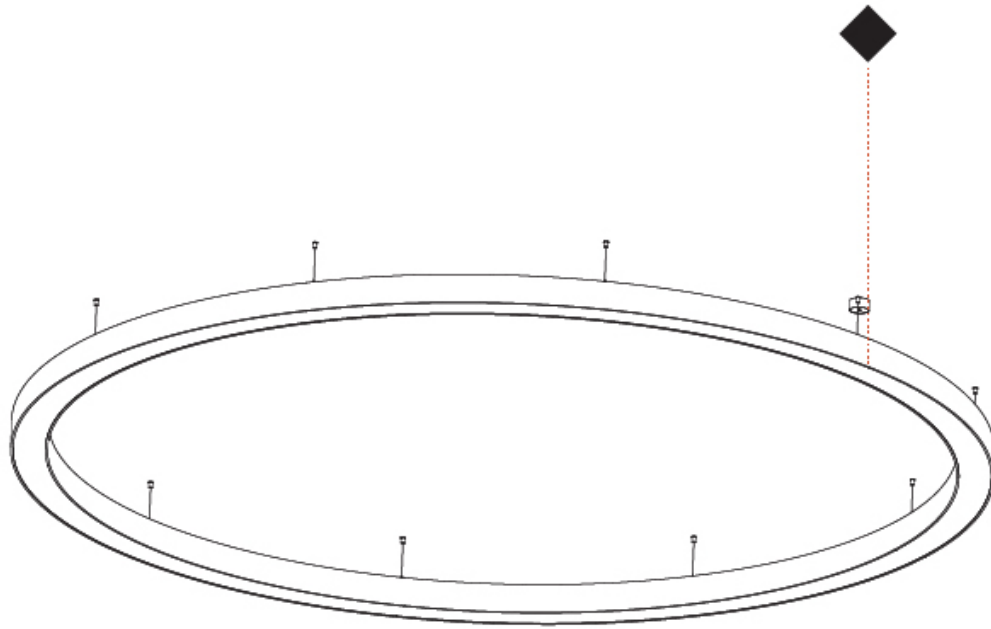

PROJECT	_____
TYPE	_____
SPECIFIER	_____
QUANTITY	_____
DATE	_____

3700mm 145 1/16"

4000mm 157 1/2"

A30202-

PROJECT	_____
TYPE	_____
SPECIFIER	_____
QUANTITY	_____
DATE	_____

A

GLORIOUS SUSPENSION

A30229-