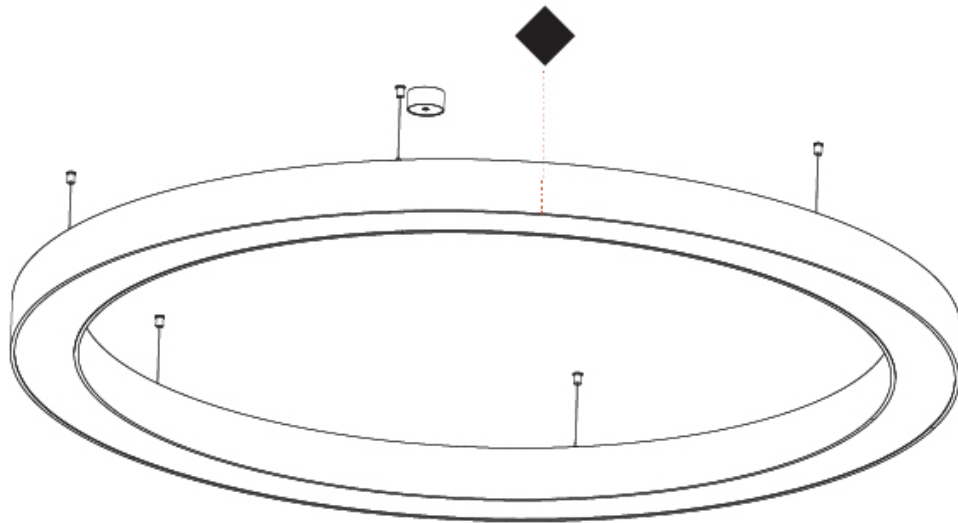

A30235-

PROJECT _____

TYPE _____

SPECIFIER _____

QUANTITY _____

DATE _____

PROJECT	_____
TYPE	_____
SPECIFIER	_____
QUANTITY	_____
DATE	_____

GLORIOUS SLIM SUSPENSION