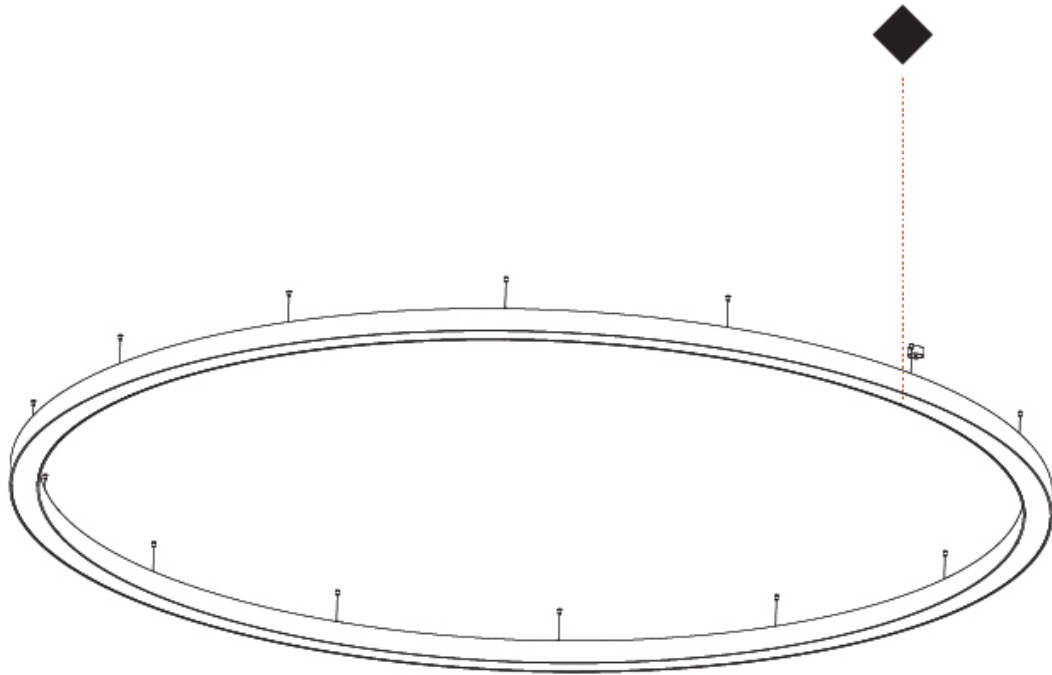

A30188-

PROJECT _____

TYPE _____

SPECIFIER _____

QUANTITY _____

DATE _____

GLORIOUS COLOR FINISH CHART

PROJECT _____
 TYPE _____
 SPECIFIER _____
 QUANTITY _____
 DATE _____