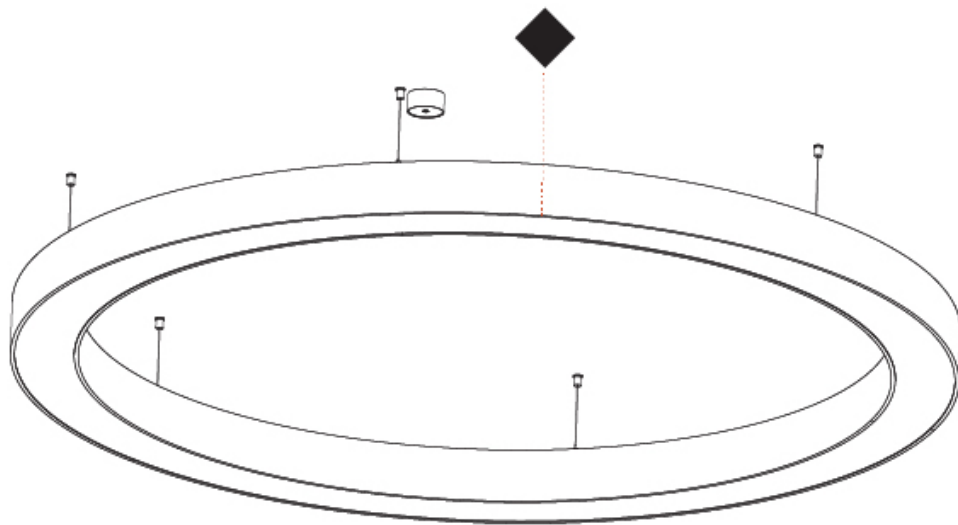

A30235-

PROJECT _____

TYPE _____

SPECIFIER _____

QUANTITY _____

DATE _____

GLORIOUS COLOR FINISH CHART

PROJECT
TYPE
SPECIFIER
QUANTITY
DATE