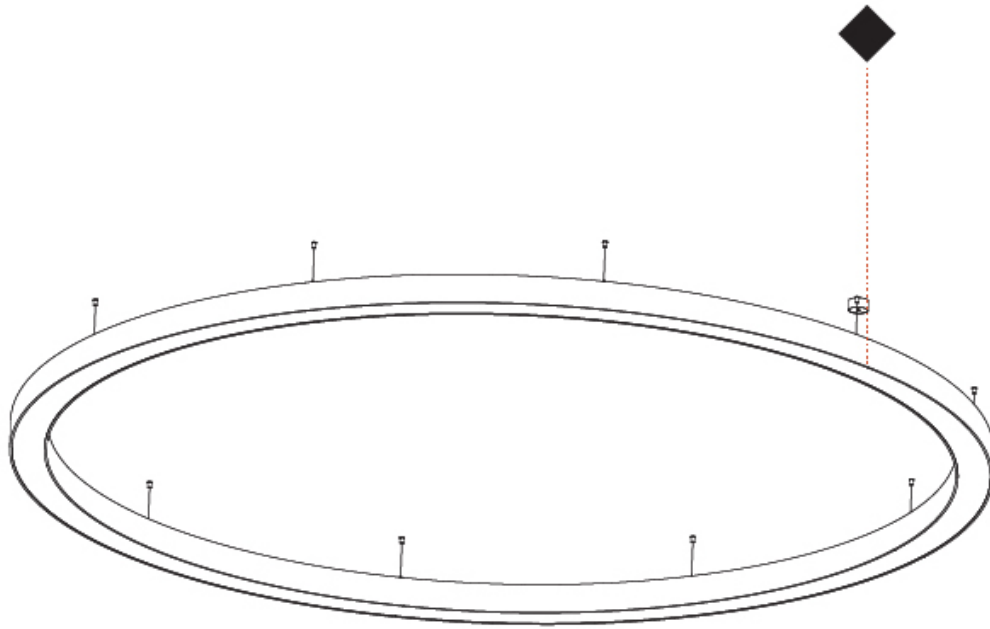

PROJECT _____
 TYPE _____
 SPECIFIER _____
 QUANTITY _____
 DATE _____

3700mm 145 1/16"

4000mm 157 1/2"

A30202-

PROJECT	_____
TYPE	_____
SPECIFIER	_____
QUANTITY	_____
DATE	_____

GLORIOUS SUSPENSION

A30229-