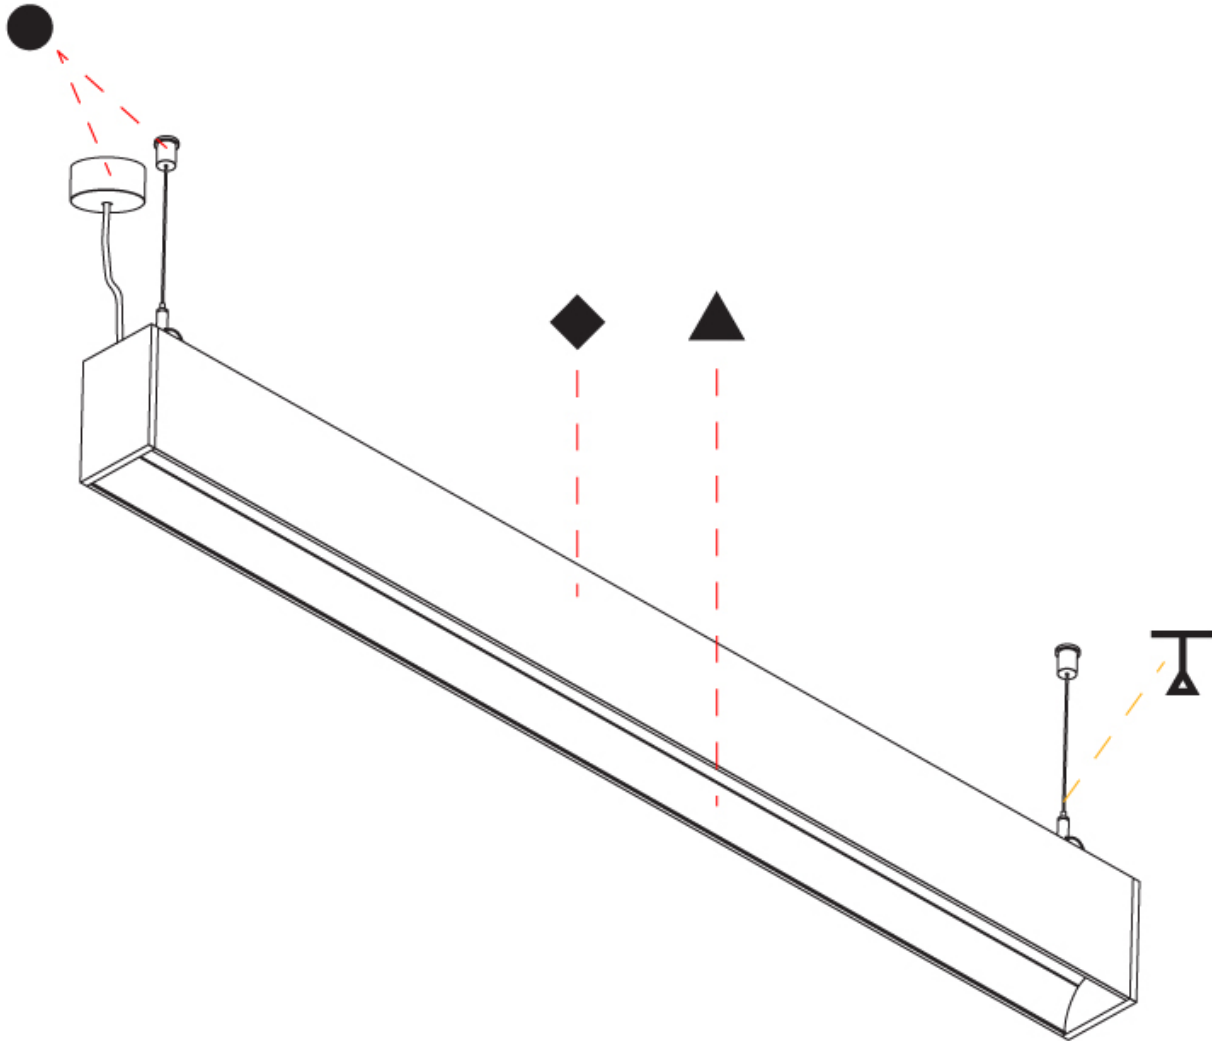

GROOVE SQUARE SUSPENSION

A30814-

PROJECT _____

TYPE _____

SPECIFIER _____

QUANTITY _____

DATE _____

A