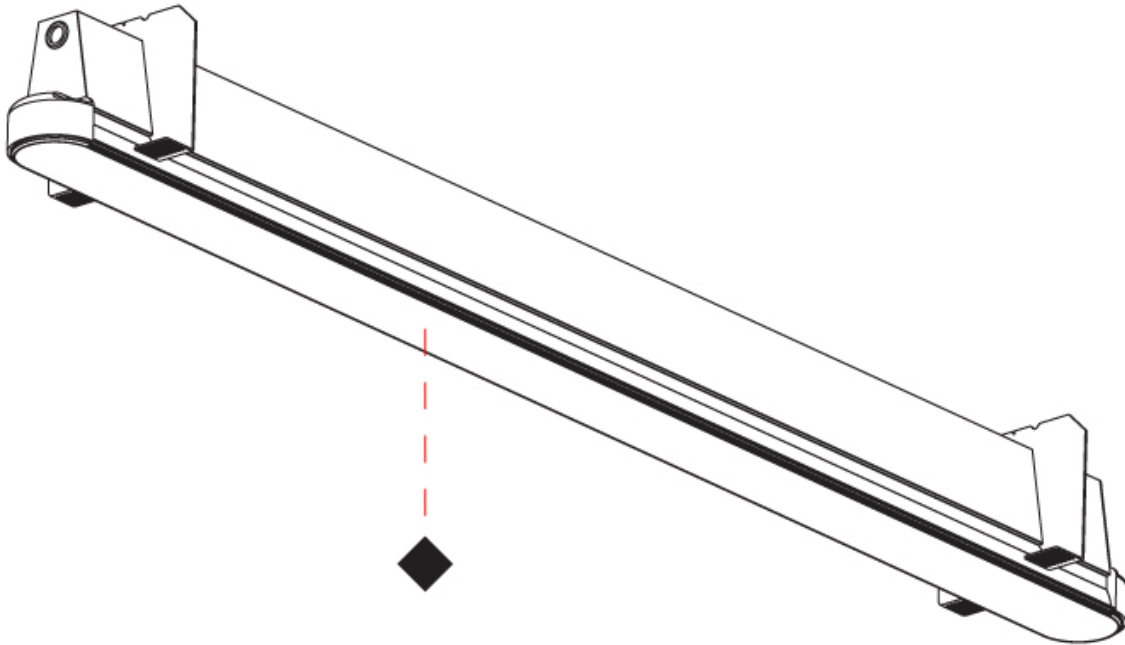

## GROOVE ROUND TRIMLESS

A35658-

PROJECT

TYPE

SPECIFIER

QUANTITY

DATE