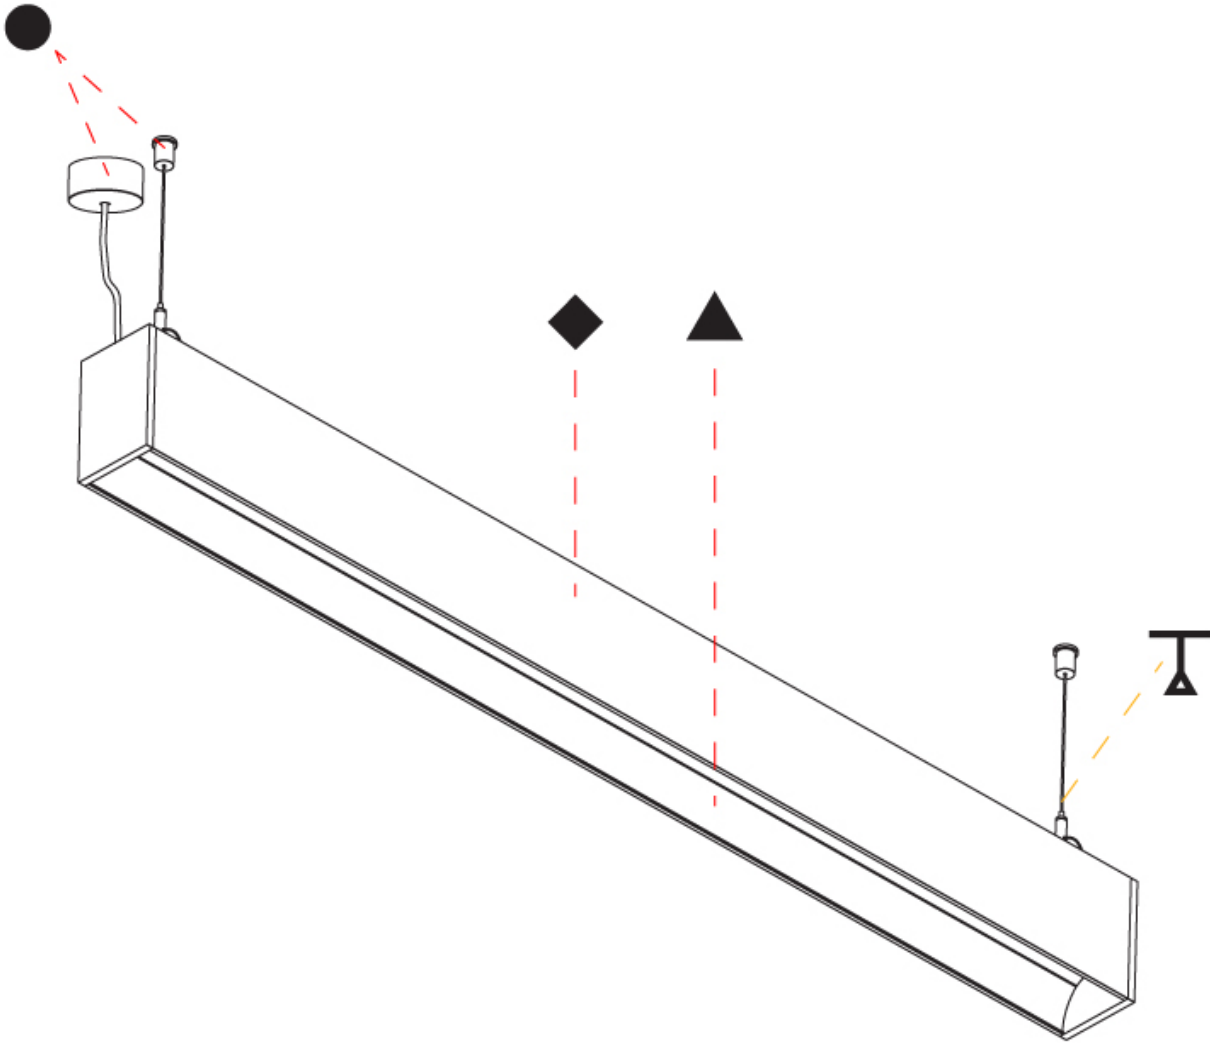

GROOVE SQUARE SUSPENSION

A30814-

PROJECT
TYPE
SPECIFIER
QUANTITY
DATE

A