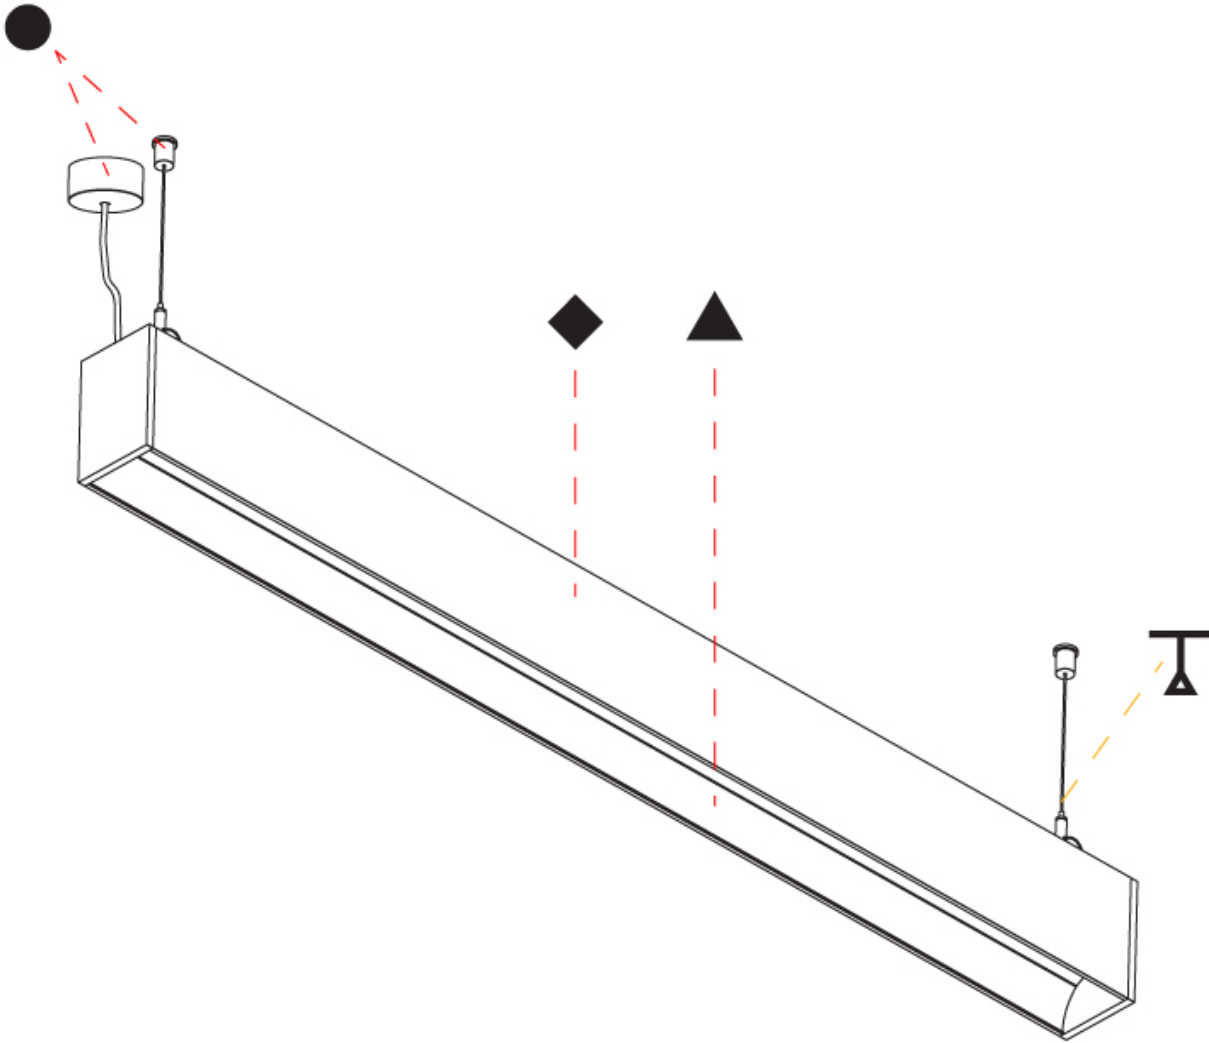

GROOVE SQUARE SUSPENSION

A30814-

PROJECT	_____
TYPE	_____
SPECIFIER	_____
QUANTITY	_____
DATE	_____

A