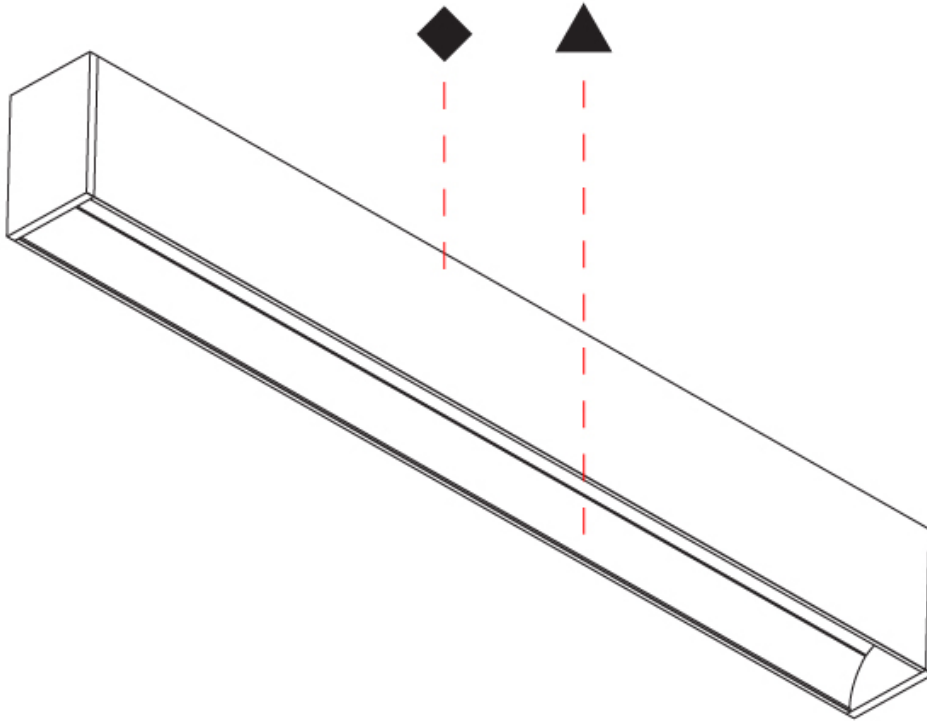

## GROOVE SQUARE SURFACE

A3D129-

PROJECT

TYPE

SPECIFIER

QUANTITY

DATE

PROJECT	
TYPE	
SPECIFIER	
QUANTITY	
DATE	