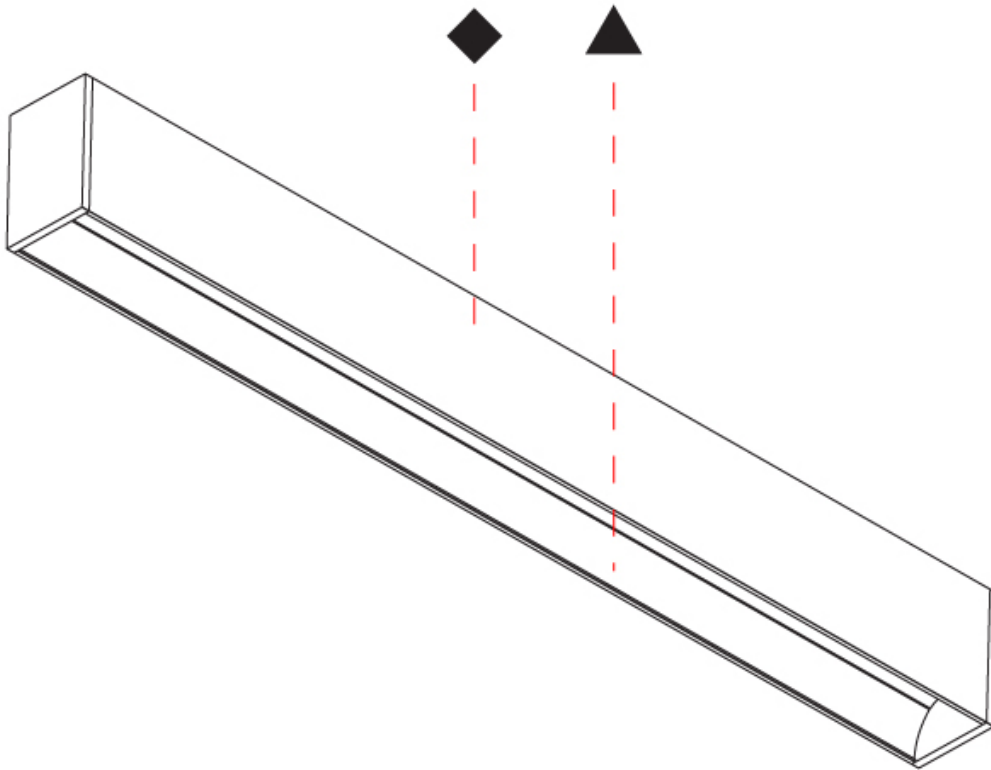

## GROOVE SQUARE SURFACE

A3D130-

PROJECT

TYPE

SPECIFIER

QUANTITY

DATE

A