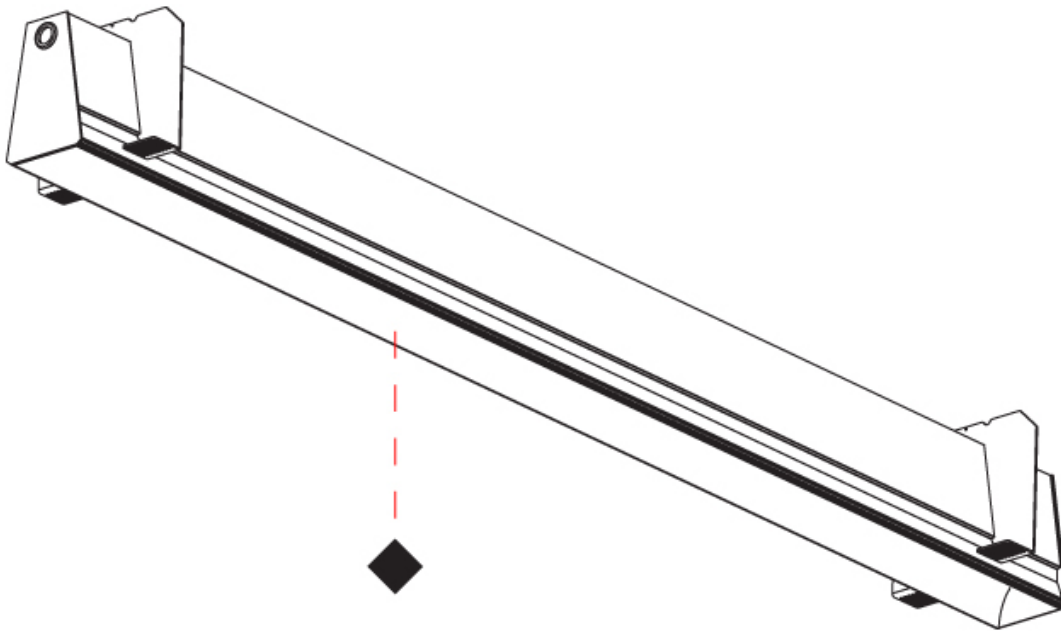

## GROOVE SQUARE TRIMLESS

A35653-

PROJECT

TYPE

SPECIFIER

QUANTITY

DATE

|           |  |
|-----------|--|
| PROJECT   |  |
| TYPE      |  |
| SPECIFIER |  |
| QUANTITY  |  |
| DATE      |  |