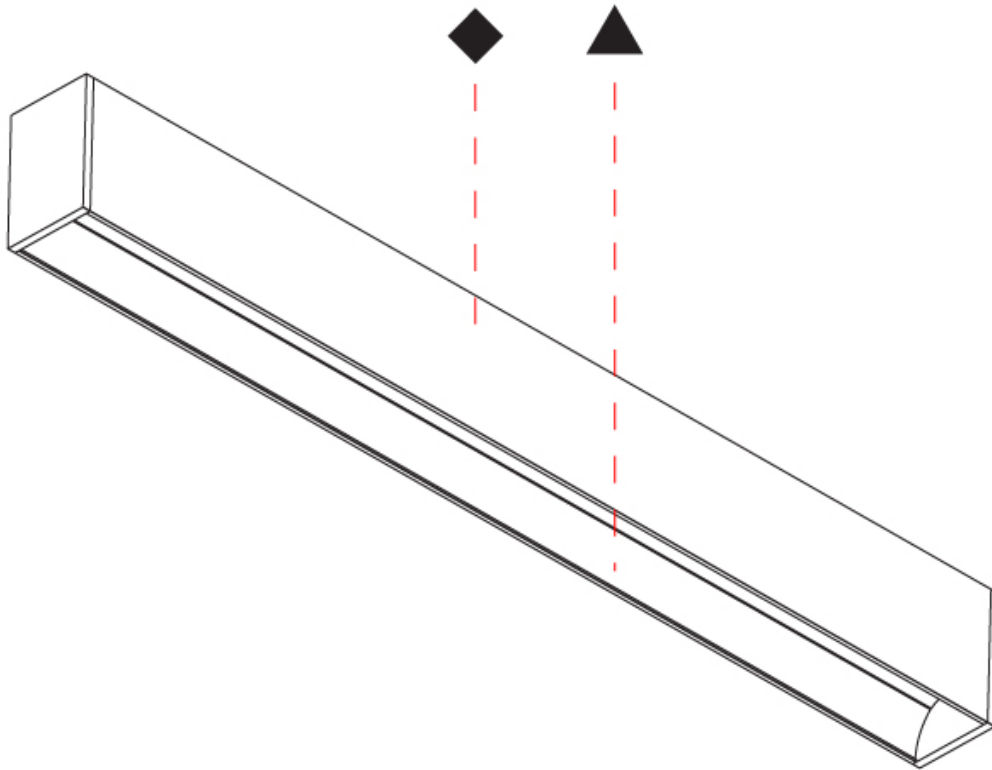

## GROOVE SQUARE SURFACE

A3D130-

PROJECT

TYPE

SPECIFIER

QUANTITY

DATE

A