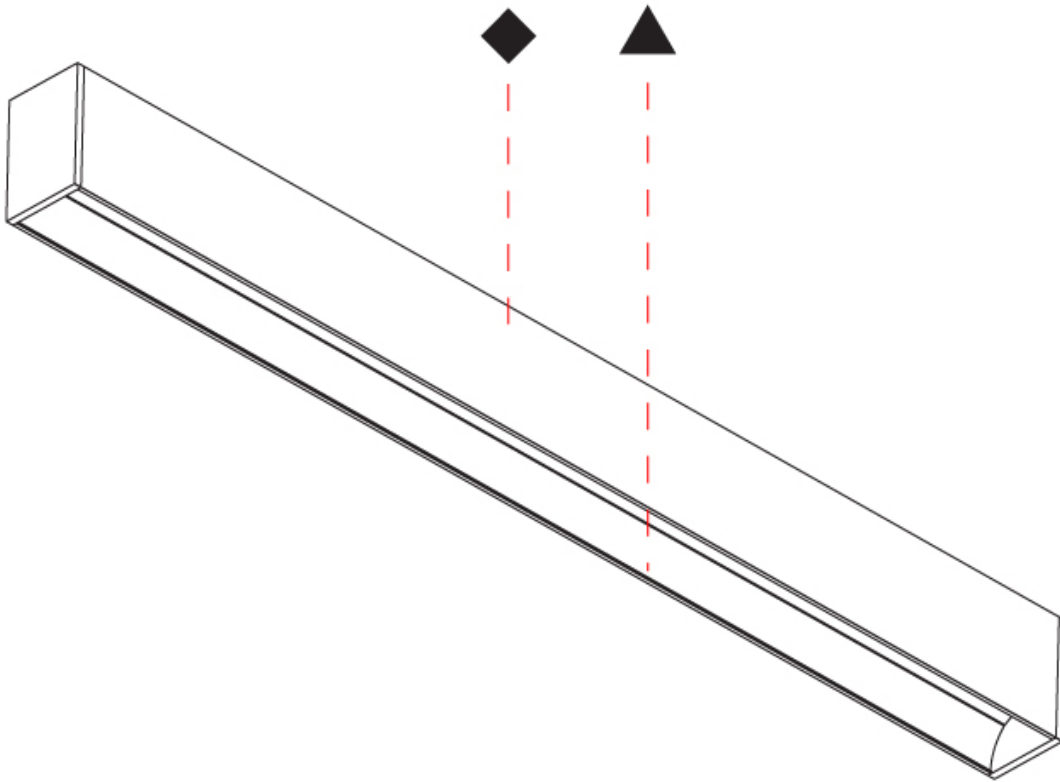

## GROOVE SQUARE SURFACE

A3D131-

PROJECT

TYPE

SPECIFIER

QUANTITY

DATE

A