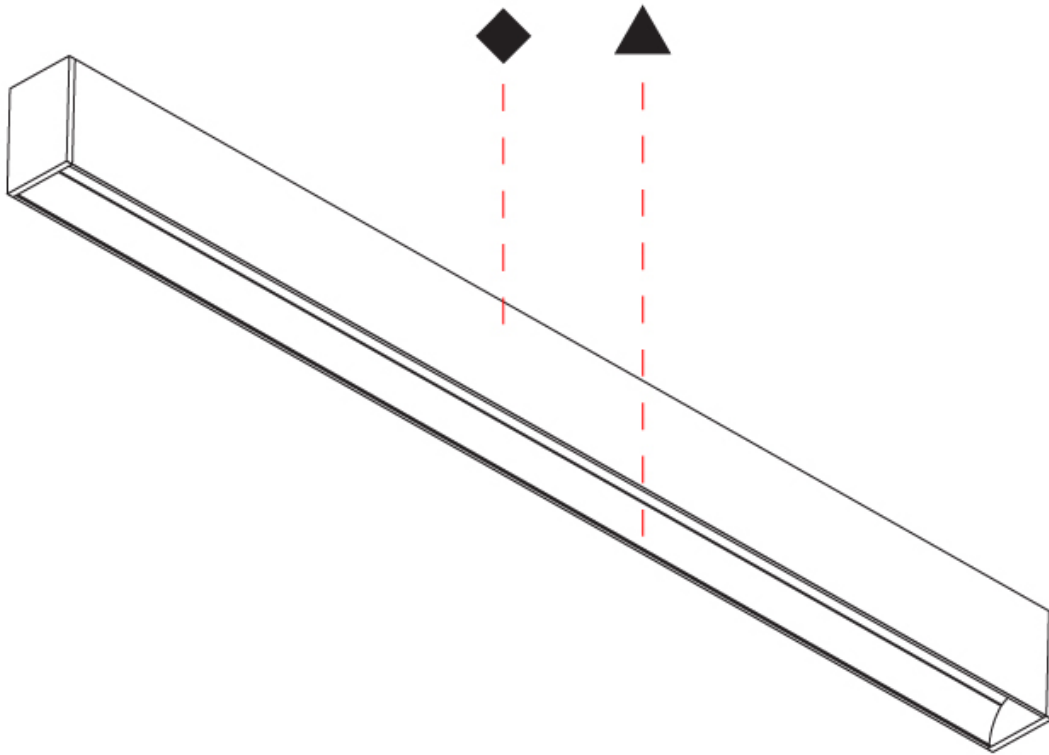

## GROOVE SQUARE SURFACE

A3D132-

PROJECT

TYPE

SPECIFIER

QUANTITY

DATE

A