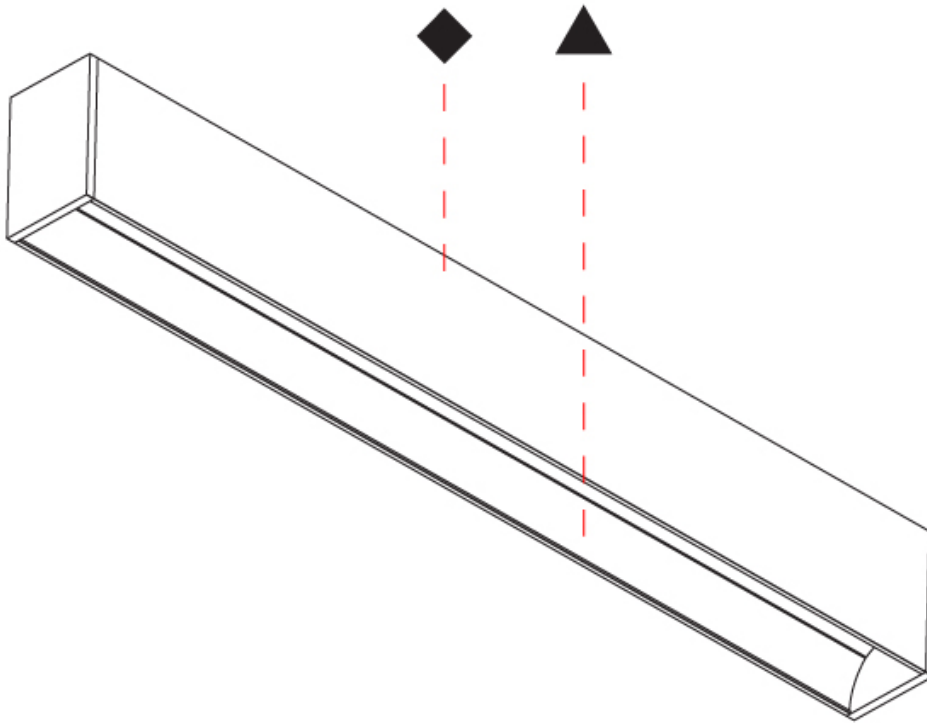

## GROOVE SQUARE SURFACE

A3D129-

PROJECT

TYPE

SPECIFIER

QUANTITY

DATE

A