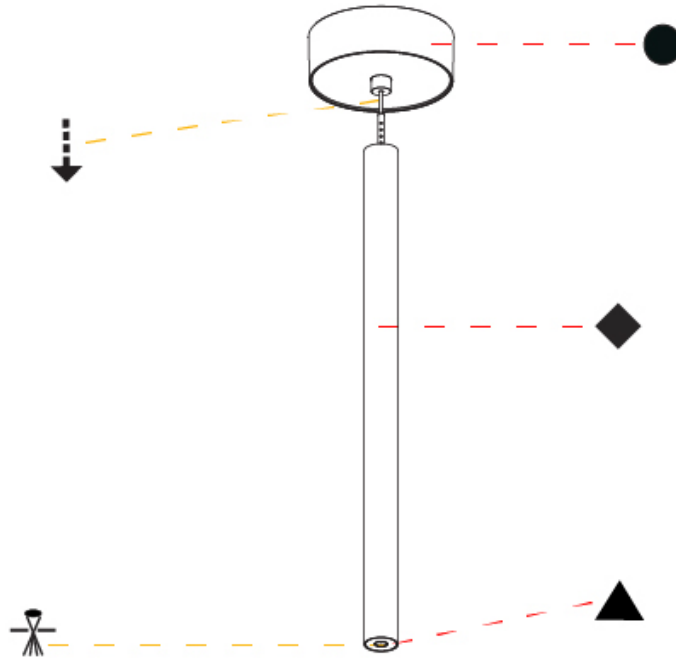

A

| |
|-----------|
| PROJECT |
| TYPE |
| SPECIFIER |
| QUANTITY |
| DATE |

HANGOVER PLUG SHINE MONOPOINT SURFACE CANOPY SUSPENSION

A30847-

| | | | | | | | |
|-------------|-------------------|--------------------|---------------------|-------------------|--------------|------------|---------------|
| base number | Color Temperature | Finishes (Diamond) | Finishes (Triangle) | Finishes (Circle) | Lens Options | Shine Ring | Cable Options |
|-------------|-------------------|--------------------|---------------------|-------------------|--------------|------------|---------------|