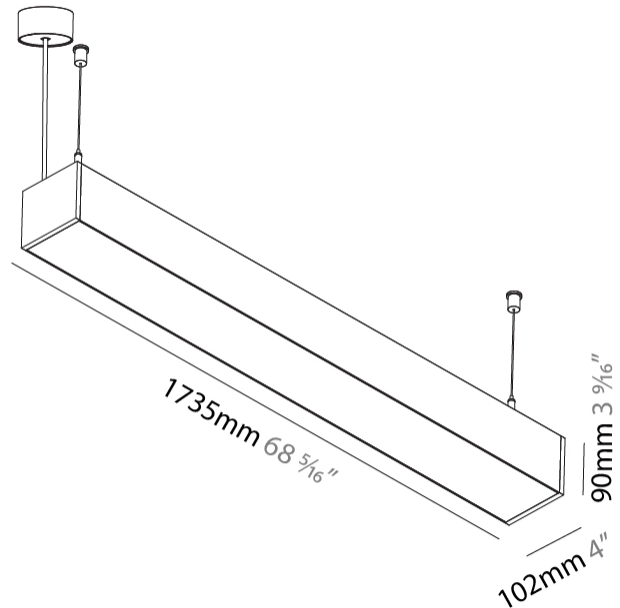

GENERAL

Series: Idaho
Subseries: Idaho 100
Partner: Prolicht
Division: Architectural
Installation: Suspension
Product Type: Linear Profiles
Mounting Location: Ceiling
Light Distribution: Direct

PHYSICAL

Shape: Rectangle
Length (mm): 1735
Length (in): 68 5/16
Width (mm): 102
Width (in): 4
Height (mm): 90
Height (in): 3 9/16
Max. Overall Height (mm): 2090
Max. Overall Height (in): 82 5/16
Weight (kg): 8.4
Weight (lbs): 18.48
Diffuser: PMMA - Opal or Micro-Prism
Fixture Finish: [ANA](#) / [SSR](#) / [BKV](#) / [CWI](#) / [CRY](#) / [HAB](#) / [MSR](#) / [UFT](#) / [ITA](#) / [RUA](#) / [OGR](#) / [FTG](#) / [MYG](#) / [RWR](#) / [LOD](#) / [PUS](#) / [FRO](#) / [FUP](#) / [KIA](#) / [POP](#) / [BLS](#) / [SPG](#) / [MEY](#) / [GOH](#) / [CHC](#) / [COM](#) / [ABZ](#) / [JAG](#) / [OBR](#) / [MOS](#) / [ROR](#)
Fixture Material: Aluminum
Cable Details: [2000mm](#) or [6000mm](#) Transparent Cable

ELECTRICAL

Lamp Type: LED (Zhaga Standard)
Input Wattage (W): 30
Total Output Wattage (W): 24
Dimming: [Non-Dimming / Phase Dimming (120Vac only)](#) / [0-10V Dimming](#)
Driver Included: Yes
Driver Location: Integrated
Driver Type: Constant Current - 120 / 277Vac
Driver Class: Class 2
Input Voltage (V): 120 - 277
Constant Current (MA): 350

LED

[Color Temperature (°K): 3000 / 3500 / 4000](#)
Max. Delivered Lumen (lm): 3020 / 3126 / 3190
CRI: >80 CRI
Lamp Life (hrs): 50000

OPTICAL

RATINGS AND CERTIFICATIONS

Certified By: Certified for North American Standards
IP rating: IP20