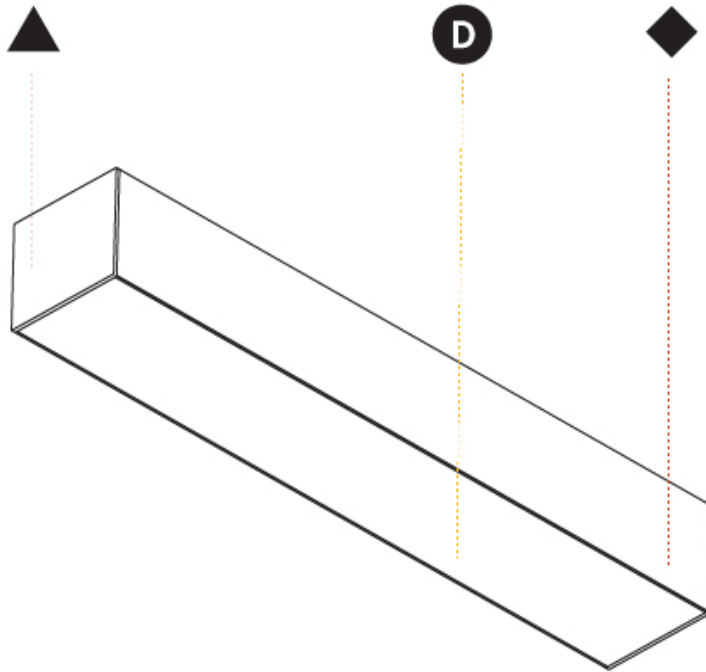

A3D145-

PROJECT	_____
TYPE	_____
SPECIFIER	_____
QUANTITY	_____
DATE	_____