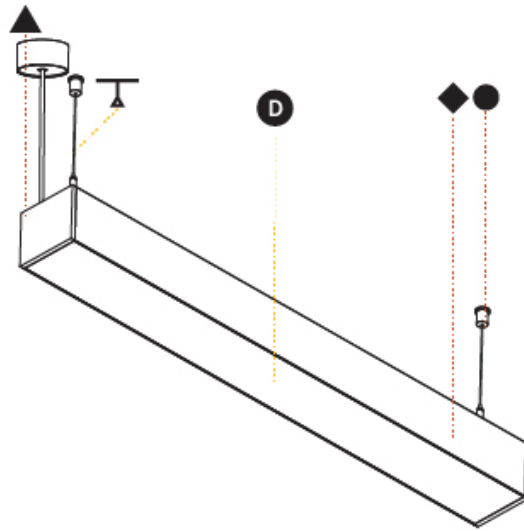

IDAHO 100 SUSPENSION

A300099-

PROJECT

TYPE

SPECIFIER

QUANTITY

DATE

A