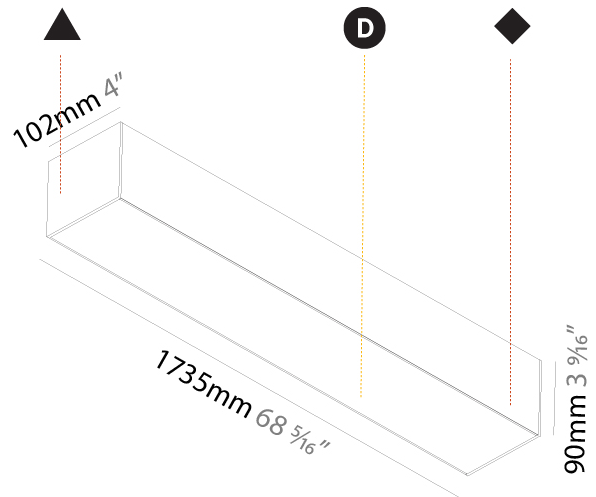

1. To build a product code in our configurator select the specify button on the base model # product page
2. To build a manual product code on this datasheet choose from the options listed below in blue font and add the suffix to the base model #

GENERAL

Series: Idaho
Subseries: Idaho 100
Partner: Prolicht
Division: Architectural
Installation: Surface
Product Type: Linear Profiles
Mounting Location: Ceiling
Light Distribution: Direct

PHYSICAL

Shape: Rectangle
Length (mm): 1735
Length (in): 68 5/16
Width (mm): 102
Width (in): 4
Height (mm): 90
Height (in): 3 9/16
Weight (kg): 8.083
Weight (lbs): 17.78
Diffuser: PMMA - Opal or Micro-Prism
Fixture Finish: ANA / SSR / BKV / CWI / CRY / HAB / MSR / UFT / ITA / RUA / OGR / FTG / MYG / RWR / LOD / PUS / FRO / FUP / KIA / POP / BLS / SPG / MEY / GOH / CHC / COM / ABZ / JAG / OBR / MOS / ROR
Fixture Material: Aluminum

ELECTRICAL

Lamp Type: LED (Zhaga Standard)
Input Wattage (W): 30
Total Output Wattage (W): 24
Dimming: Non-Dimming / Phase Dimming (120Vac only) / 0-10V Dimming
Driver Included: Yes
Driver Location: Integrated
Driver Type: Constant Current - 120 / 277Vac
Driver Class: Class 2
Input Voltage (V): 120 - 277
Constant Current (MA): 350

LED

Color Temperature (°K): 3000 / 3500 / 4000
Max. Delivered Lumen (lm): 3020 / 3126 / 3190
CRI: >80 CRI
Lamp Life (hrs): 50000

OPTICAL

RATINGS AND CERTIFICATIONS

Certified By: Certified for North American Standards
IP rating: IP20