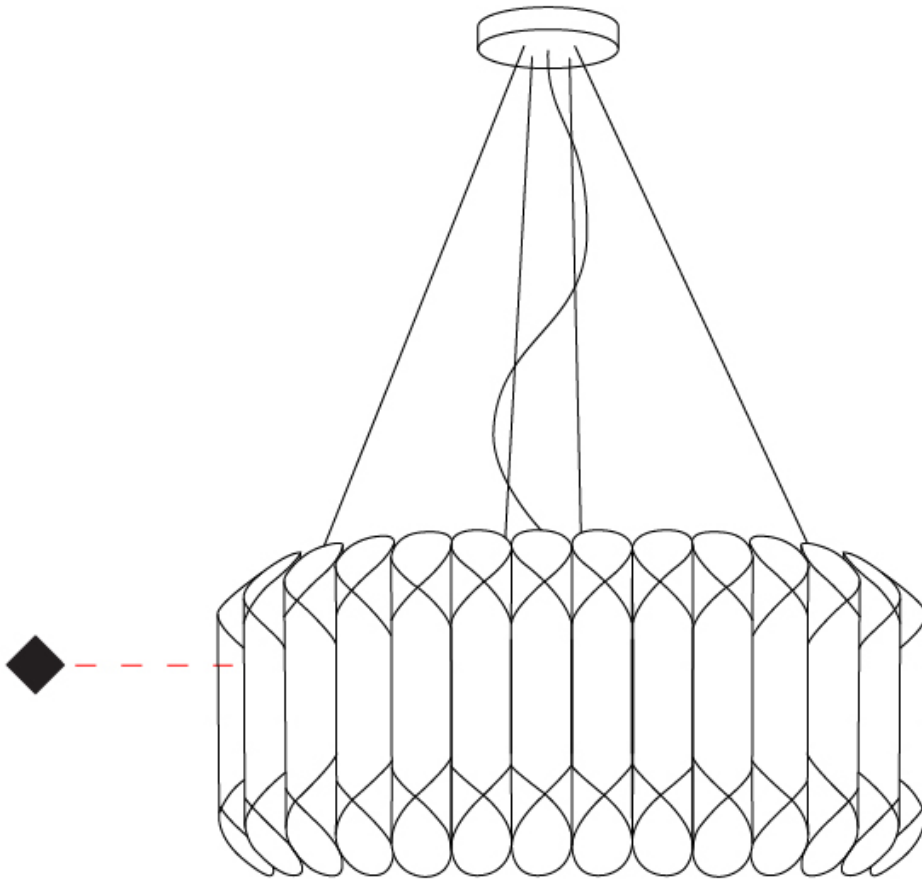

D61059- : D61059-SIL

PROJECT _____

TYPE _____

SPECIFIER _____

QUANTITY _____

DATE _____

D

LOUISE COLOR FINISH CHART