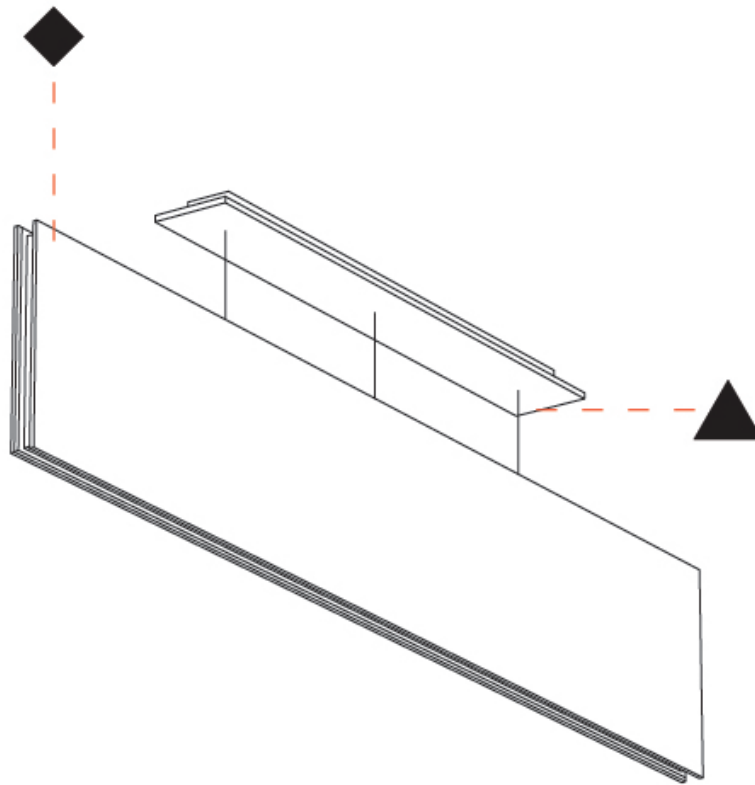

A300697-

PROJECT	_____
TYPE	_____
SPECIFIER	_____
QUANTITY	_____
DATE	_____

A