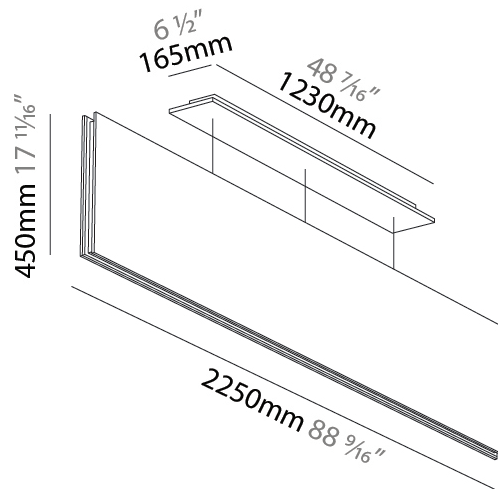

base number   LED Dimming   Color Temperature   Finish Options   Cable Length

1. To build a product code in our configurator select the specify button on the base model # product page
2. To build a manual product code on this datasheet choose from the options listed below in blue font and add the suffix to the base model #

GENERAL

Series: Lullaby
Brand: Prolicht
Division: Architectural
Mounting Type: Suspension
Mounting Location: Ceiling
Subcategory: Acoustic

PHYSICAL

Shape: Rectangle
Length (mm): 2250
Length (in): 88 ³/₁₆
Width (mm): 50
Width (in): 1 ¹⁵/₁₆
Height (mm): 450
Height (in): 17 ¹/₁₆
Light Distribution: Direct
Fixture Finish: [ANC](#) / [ASH](#) / [BNA](#) / [BTC](#) / [BZE](#) / [CEL](#) / [EGG](#) / [EVG](#) / [FOG](#) / [FOS](#) / [FST](#) / [FUA](#) / [IRI](#) / [IRO](#) / [KHA](#) / [LIC](#) / [LIM](#) / [MER](#) / [MSN](#) / [MUS](#) / [ONX](#) / [PEA](#) / [PLU](#) / [POL](#) / [PPY](#) / [RAY](#) / [ROY](#) / [RST](#) / [STE](#) / [SWD](#) / [TAN](#) / [TAU](#)
Fixture Material: Aluminum
Cable Details: 2,000mm / 6,000mm Transparent Cable

ELECTRICAL

Lamp Type: LED
Input Wattage (W): 47
Total Output Wattage (W): 42.7
Dimming: [Non-Dimmable](#) / [0-10V Dimming](#)
Driver Included: Yes
Driver Location: Integrated
Driver Type: Constant Current - Universal
Driver Class: Class 2
Input Voltage (V): 120 - 277

LED

Color Temperature (°K): [2700](#) / [3000](#) / [3500](#) / [4000](#)
Max. Delivered Lumen (lm): 6286 / 6378 / 6445 / 6562
Nominal Lumen (lm): 7510 / 7620 / 7700 / 7840
CRI: >90 CRI
Lamp Life (hrs): 80000

OPTICAL

Beam Angle: 80

RATINGS AND CERTIFICATIONS

Certified By: Certified for North American Standards
IP rating: IP20