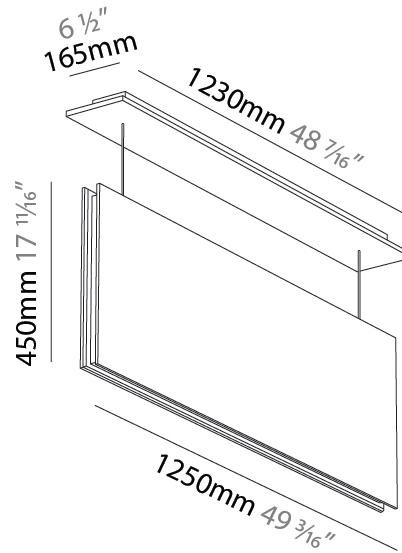

1. To build a product code in our configurator select the specify button on the base model # product page
2. To build a manual product code on this datasheet choose from the options listed below in blue font and add the suffix to the base model #

GENERAL

Series: Lullaby
Brand: Prolicht
Division: Architectural
Mounting Type: Suspension
Mounting Location: Ceiling
Subcategory: Acoustic

PHYSICAL

Shape: Rectangle
Length (mm): 1250
Length (in): 49 ³/₁₆
Width (mm): 50
Width (in): 1 ¹⁵/₁₆
Height (mm): 450
Height (in): 17 ¹¹/₁₆
Light Distribution: Direct
Fixture Finish: [ANC](#) / [ASH](#) / [BNA](#) / [BTC](#) / [BZE](#) / [CEL](#) / [EGG](#) / [EVG](#) / [FOG](#) / [FOS](#) / [FST](#) / [FUA](#) / [IRI](#) / [IRO](#) / [KHA](#) / [LIC](#) / [LIM](#) / [MER](#) / [MSN](#) / [MUS](#) / [ONX](#) / [PEA](#) / [PLU](#) / [POL](#) / [PPY](#) / [RAY](#) / [ROY](#) / [RST](#) / [STE](#) / [SWD](#) / [TAN](#) / [TAU](#)
Fixture Material: Aluminum
Cable Details: 2,000mm / 6,000mm Transparent Cable

ELECTRICAL

Lamp Type: LED
Input Wattage (W): 26
Total Output Wattage (W): 23.7
Dimming: [Non-Dimmable](#) / [0-10V Dimming](#)
Driver Included: Yes
Driver Location: Integrated
Driver Type: Constant Current - Universal
Driver Class: Class 2
Input Voltage (V): 120 - 277

LED

Color Temperature (°K): [2700](#) / [3000](#) / [3500](#) / [4000](#)
Max. Delivered Lumen (lm): 3432 / 3482 / 3515 / 3582
Nominal Lumen (lm): 4100 / 4160 / 4200 / 4280
CRI: >90 CRI
Lamp Life (hrs): 80000

OPTICAL

Beam Angle: 80

RATINGS AND CERTIFICATIONS

Certified By: Certified for North American Standards
IP rating: IP20