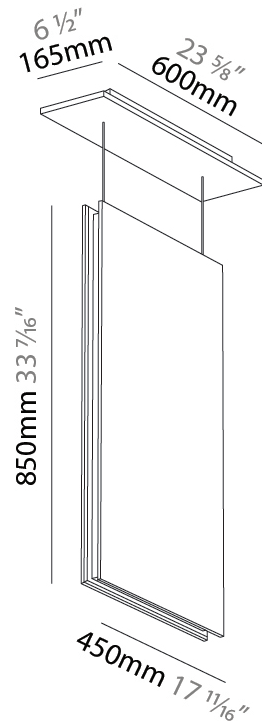

1. To build a product code in our configurator select the specify button on the base model # product page
2. To build a manual product code on this datasheet choose from the options listed below in blue font and add the suffix to the base model #

GENERAL

Series: Lullaby
Brand: Prolicht
Division: Architectural
Mounting Type: Suspension
Mounting Location: Ceiling
Subcategory: Acoustic

PHYSICAL

Shape: Rectangle
Length (mm): 450
Length (in): 17 ¹¹/₁₆
Width (mm): 50
Width (in): 1 ¹⁵/₁₆
Height (mm): 850
Height (in): 33 ⁷/₁₆
Light Distribution: Direct
Fixture Finish: [ANC](#) / [ASH](#) / [BNA](#) / [BTC](#) / [BZE](#) / [CEL](#) / [EGG](#) / [EVG](#) / [FOG](#) / [FOS](#) / [FST](#) / [FUA](#) / [IRI](#) / [IRO](#) / [KHA](#) / [LIC](#) / [LIM](#) / [MER](#) / [MSN](#) / [MUS](#) / [ONX](#) / [PEA](#) / [PLU](#) / [POL](#) / [PPY](#) / [RAY](#) / [ROY](#) / [RST](#) / [STE](#) / [SWD](#) / [TAN](#) / [TAU](#)
Fixture Material: Aluminum
Cable Details: 2,000mm / 6,000mm Transparent Cable

ELECTRICAL

Lamp Type: LED
Input Wattage (W): 9
Total Output Wattage (W): 8.2
Dimming: [Non-Dimmable](#) / [0-10V Dimming](#)
Driver Included: Yes
Driver Location: Integrated
Driver Type: Constant Current - Universal
Driver Class: Class 2
Input Voltage (V): 120 - 277

LED

Color Temperature (°K): [2700](#) / [3000](#) / [3500](#) / [4000](#)
Max. Delivered Lumen (lm): [1138](#) / [1155](#) / [1172](#) / [1189](#)
Nominal Lumen (lm): [1360](#) / [1380](#) / [1400](#) / [1420](#)
CRI: >90 CRI
Lamp Life (hrs): 80000

OPTICAL

Beam Angle: 80

RATINGS AND CERTIFICATIONS

Certified By: Certified for North American Standards
IP rating: IP20

PROJECT
TYPE
SPECIFIER
QUANTITY
DATE