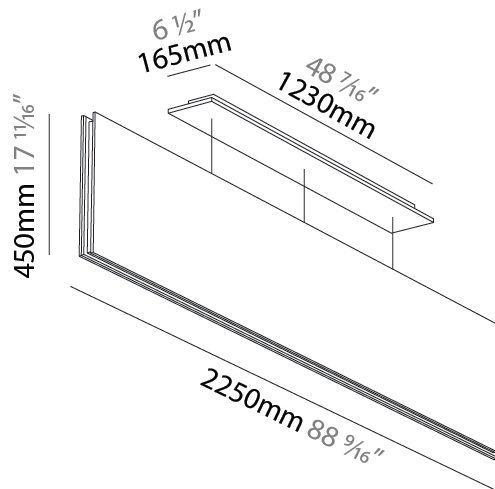

1. To build a product code in our configurator select the specify button on the base model # product page
2. To build a manual product code on this datasheet choose from the options listed below in blue font and add the suffix to the base model #

GENERAL

Series: Lullaby
Brand: Prolicht
Division: Architectural
Mounting Type: Suspension
Mounting Location: Ceiling
Subcategory: Acoustic

PHYSICAL

Shape: Rectangle
Length (mm): 2250
Length (in): 88 ³/₁₆"
Width (mm): 50
Width (in): 1 ¹⁵/₁₆"
Height (mm): 450
Height (in): 17 ¹¹/₁₆"
Light Distribution: Direct
Fixture Finish: [ANC](#) / [ASH](#) / [BNA](#) / [BTC](#) / [BZE](#) / [CEL](#) / [EGG](#) / [EVG](#) / [FOG](#) / [FOS](#) / [FST](#) / [FUA](#) / [IRI](#) / [IRO](#) / [KHA](#) / [LIC](#) / [LIM](#) / [MER](#) / [MSN](#) / [MUS](#) / [ONX](#) / [PEA](#) / [PLU](#) / [POL](#) / [PPY](#) / [RAY](#) / [ROY](#) / [RST](#) / [STE](#) / [SWD](#) / [TAN](#) / [TAU](#)
Fixture Material: Aluminum
Cable Details: 2,000mm / 6,000mm Transparent Cable

ELECTRICAL

Lamp Type: LED
Input Wattage (W): 47
Total Output Wattage (W): 42.7
Dimming: [Non-Dimmable](#) / [0-10V Dimming](#)
Driver Included: Yes
Driver Location: Integrated
Driver Type: Constant Current - Universal
Driver Class: Class 2
Input Voltage (V): 120 - 277

LED

Color Temperature (°K): [2700](#) / [3000](#) / [3500](#) / [4000](#)
Max. Delivered Lumen (lm): 6286 / 6378 / 6445 / 6562
Nominal Lumen (lm): 7510 / 7620 / 7700 / 7840
CRI: >90 CRI
Lamp Life (hrs): 80000

OPTICAL

Beam Angle: 80

RATINGS AND CERTIFICATIONS

Certified By: Certified for North American Standards
IP rating: IP20