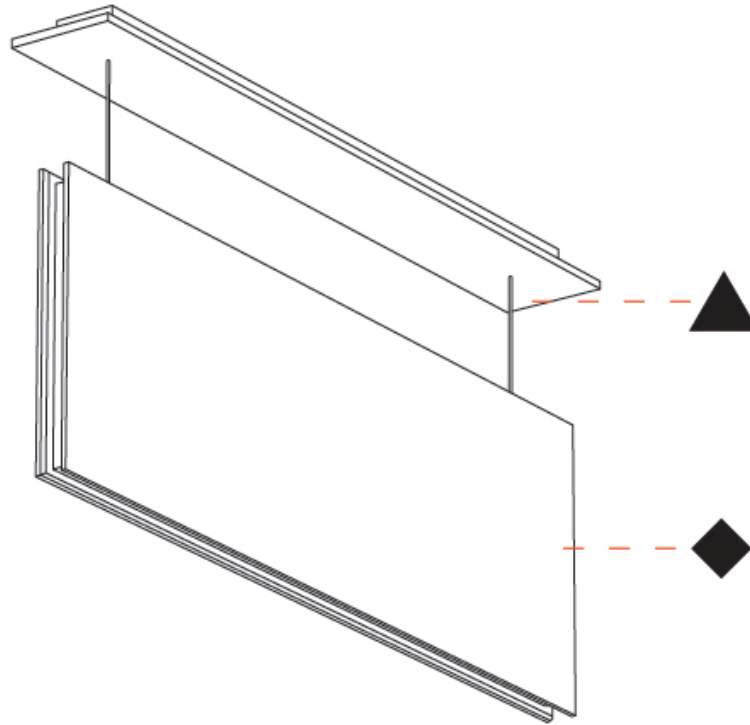

A300677-

PROJECT

TYPE

SPECIFIER

QUANTITY

DATE

A