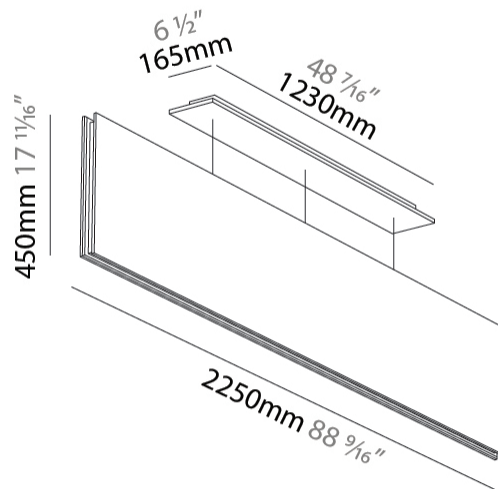

1. To build a product code in our configurator select the specify button on the base model # product page
2. To build a manual product code on this datasheet choose from the options listed below in blue font and add the suffix to the base model #

GENERAL

Series: Lullaby
Brand: Prolicht
Division: Architectural
Mounting Type: Suspension
Mounting Location: Ceiling
Subcategory: Acoustic

PHYSICAL

Shape: Rectangle
Length (mm): 2250
Length (in): 88 ⁹/₁₆
Width (mm): 50
Width (in): 1 ¹⁵/₁₆
Height (mm): 450
Height (in): 17 ¹¹/₁₆
Light Distribution: Direct
Fixture Finish: [ANC](#) / [ASH](#) / [BNA](#) / [BTC](#) / [BZE](#) / [CEL](#) / [EGG](#) / [EVG](#) / [FOG](#) / [FOS](#) / [FST](#) / [FUA](#) / [IRI](#) / [IRO](#) / [KHA](#) / [LIC](#) / [LIM](#) / [MER](#) / [MSN](#) / [MUS](#) / [ONX](#) / [PEA](#) / [PLU](#) / [POL](#) / [PPY](#) / [RAY](#) / [ROY](#) / [RST](#) / [STE](#) / [SWD](#) / [TAN](#) / [TAU](#)
Fixture Material: Aluminum
Cable Details: 2,000mm / 6,000mm Transparent Cable

ELECTRICAL

Lamp Type: LED
Input Wattage (W): 47
Total Output Wattage (W): 42.7
Dimming: [Non-Dimmable](#) / [0-10V Dimming](#)
Driver Included: Yes
Driver Location: Integrated
Driver Type: Constant Current - Universal
Driver Class: Class 2
Input Voltage (V): 120 - 277

LED

Color Temperature (°K): [2700](#) / [3000](#) / [3500](#) / [4000](#)
Max. Delivered Lumen (lm): 6286 / 6378 / 6445 / 6562
Nominal Lumen (lm): 7510 / 7620 / 7700 / 7840
CRI: >90 CRI
Lamp Life (hrs): 80000

OPTICAL

Beam Angle: 80

RATINGS AND CERTIFICATIONS

Certified By: Certified for North American Standards
IP rating: IP20