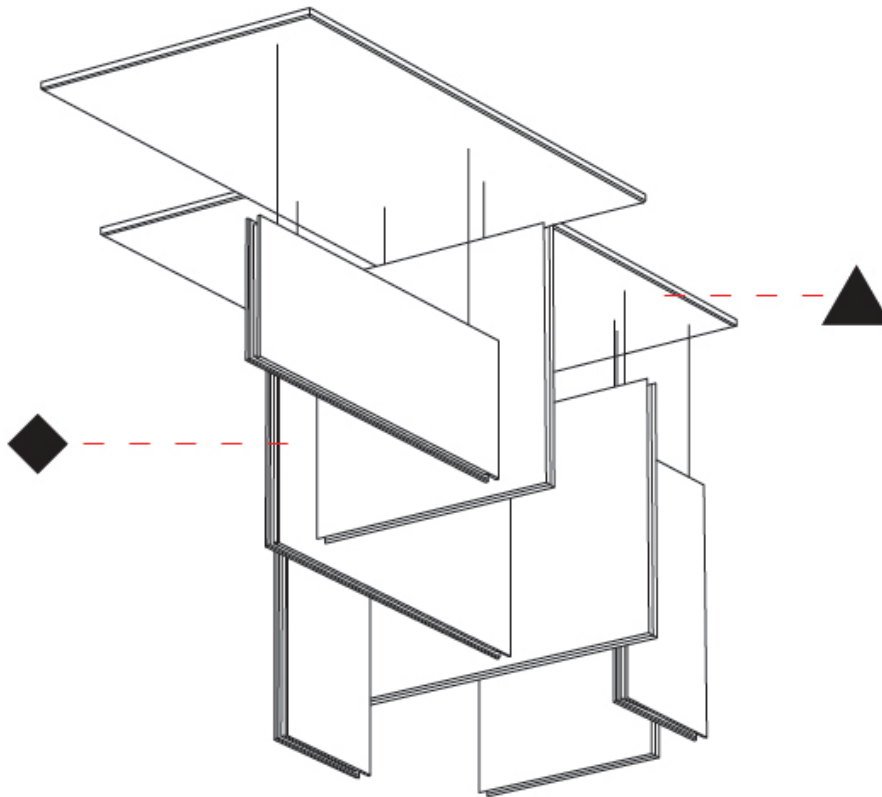

A300698-

PROJECT

TYPE

SPECIFIER

QUANTITY

DATE