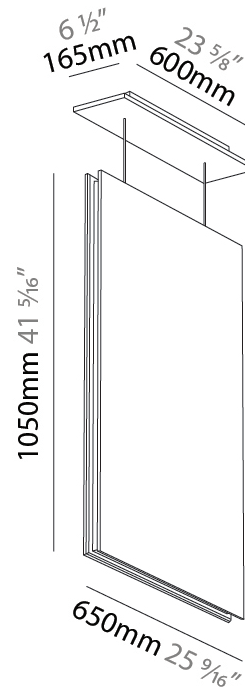

GENERAL

Series: Lullaby
Brand: Prolicht
Division: Architectural
Mounting Type: Suspension
Mounting Location: Ceiling
Subcategory: Acoustic

PHYSICAL

Shape: Rectangle
Length (mm): 650
Length (in): 25 ⁵/₁₆
Width (mm): 50
Width (in): 1 ¹⁵/₁₆
Height (mm): 1050
Height (in): 41 ⁵/₁₆
Light Distribution: Direct
Fixture Finish: [ANC](#) / [ASH](#) / [BNA](#) / [BTC](#) / [BZE](#) / [CEL](#) / [EGG](#) / [EVG](#) / [FOG](#) / [FOS](#) / [FST](#) / [FUA](#) / [IRI](#) / [IRO](#) / [KHA](#) / [LIC](#) / [LIM](#) / [MER](#) / [MSN](#) / [MUS](#) / [ONX](#) / [PEA](#) / [PLU](#) / [POL](#) / [PPY](#) / [RAY](#) / [ROY](#) / [RST](#) / [STE](#) / [SWD](#) / [TAN](#) / [TAU](#)
Fixture Material: Aluminum
Cable Details: 2,000mm / 6,000mm Transparent Cable

ELECTRICAL

Lamp Type: LED (Zhaga Standard)
Input Wattage (W): 13
Total Output Wattage (W): 11.8
Dimming: [Non-Dimmable](#) / [0-10V Dimming](#)
Driver Included: Yes
Driver Location: Integrated
Driver Type: Constant Current - Universal
Driver Class: Class 2
Input Voltage (V): 120 - 277

LED

Color Temperature (°K): [2700](#) / [3000](#) / [3500](#) / [4000](#)
Max. Delivered Lumen (lm): [1716](#) / [1741](#) / [1758](#) / [1791](#)
Nominal Lumen (lm): [2050](#) / [2080](#) / [2100](#) / [2140](#)
CRI: [>90 CRI](#)
Lamp Life (hrs): 80000

OPTICAL

Beam Angle: 80

RATINGS AND CERTIFICATIONS

Certified By: Certified for North American Standards
IP rating: IP20

PROJECT _____
TYPE _____
SPECIFIER _____
QUANTITY _____
DATE _____