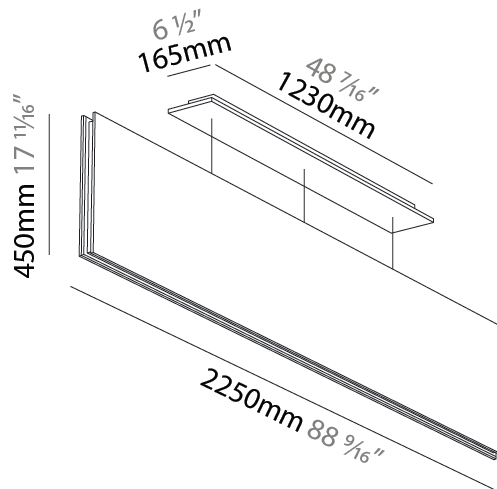

1. To build a product code in our configurator select the specify button on the base model # product page
2. To build a manual product code on this datasheet choose from the options listed below in blue font and add the suffix to the base model #

GENERAL

Series: Lullaby
Brand: Prolicht
Division: Architectural
Mounting Type: Suspension
Mounting Location: Ceiling
Subcategory: Acoustic

PHYSICAL

Shape: Rectangle
Length (mm): 2250
Length (in): 88 ³/₁₆
Width (mm): 50
Width (in): 1 ¹⁵/₁₆
Height (mm): 450
Height (in): 17 ¹¹/₁₆
Light Distribution: Direct
Fixture Finish: [ANC](#) / [ASH](#) / [BNA](#) / [BTC](#) / [BZE](#) / [CEL](#) / [EGG](#) / [EVG](#) / [FOG](#) / [FOS](#) / [FST](#) / [FUA](#) / [IRI](#) / [IRO](#) / [KHA](#) / [LIC](#) / [LIM](#) / [MER](#) / [MSN](#) / [MUS](#) / [ONX](#) / [PEA](#) / [PLU](#) / [POL](#) / [PPY](#) / [RAY](#) / [ROY](#) / [RST](#) / [STE](#) / [SWD](#) / [TAN](#) / [TAU](#)
Fixture Material: Aluminum
Cable Details: 2,000mm / 6,000mm Transparent Cable

ELECTRICAL

Lamp Type: LED
Input Wattage (W): 47
Total Output Wattage (W): 42.7
Dimming: [Non-Dimmable](#) / [0-10V Dimming](#)
Driver Included: Yes
Driver Location: Integrated
Driver Type: Constant Current - Universal
Driver Class: Class 2
Input Voltage (V): 120 - 277

LED

Color Temperature (°K): [2700](#) / [3000](#) / [3500](#) / [4000](#)
Max. Delivered Lumen (lm): 6286 / 6378 / 6445 / 6562
Nominal Lumen (lm): 7510 / 7620 / 7700 / 7840
CRI: >90 CRI
Lamp Life (hrs): 80000

OPTICAL

Beam Angle: 80

RATINGS AND CERTIFICATIONS

Certified By: Certified for North American Standards
IP rating: IP20