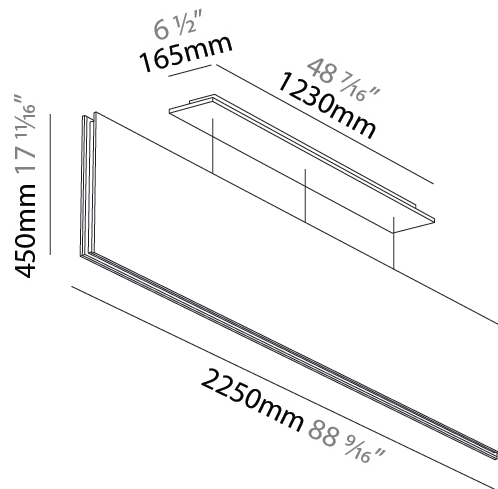

1. To build a product code in our configurator select the specify button on the base model # product page
2. To build a manual product code on this datasheet choose from the options listed below in blue font and add the suffix to the base model #

GENERAL

Series: Lullaby
Brand: Prolicht
Division: Architectural
Mounting Type: Suspension
Mounting Location: Ceiling
Subcategory: Acoustic

PHYSICAL

Shape: Rectangle
Length (mm): 2250
Length (in): 88 ³/₁₆"
Width (mm): 50
Width (in): 1 ¹⁵/₁₆"
Height (mm): 450
Height (in): 17 ¹/₁₆"
Light Distribution: Direct
Fixture Finish: [ANC](#) / [ASH](#) / [BNA](#) / [BTC](#) / [BZE](#) / [CEL](#) / [EGG](#) / [EVG](#) / [FOG](#) / [FOS](#) / [FST](#) / [FUA](#) / [IRI](#) / [IRO](#) / [KHA](#) / [LIC](#) / [LIM](#) / [MER](#) / [MSN](#) / [MUS](#) / [ONX](#) / [PEA](#) / [PLU](#) / [POL](#) / [PPY](#) / [RAY](#) / [ROY](#) / [RST](#) / [STE](#) / [SWD](#) / [TAN](#) / [TAU](#)
Fixture Material: Aluminum
Cable Details: 2,000mm / 6,000mm Transparent Cable

ELECTRICAL

Lamp Type: LED
Input Wattage (W): 47
Total Output Wattage (W): 42.7
Dimming: [Non-Dimmable](#) / [0-10V Dimming](#)
Driver Included: Yes
Driver Location: Integrated
Driver Type: Constant Current - Universal
Driver Class: Class 2
Input Voltage (V): 120 - 277

LED

Color Temperature (°K): [2700](#) / [3000](#) / [3500](#) / [4000](#)
Max. Delivered Lumen (lm): 6286 / 6378 / 6445 / 6562
Nominal Lumen (lm): 7510 / 7620 / 7700 / 7840
CRI: >90 CRI
Lamp Life (hrs): 80000

OPTICAL

Beam Angle: 80

RATINGS AND CERTIFICATIONS

Certified By: Certified for North American Standards
IP rating: IP20