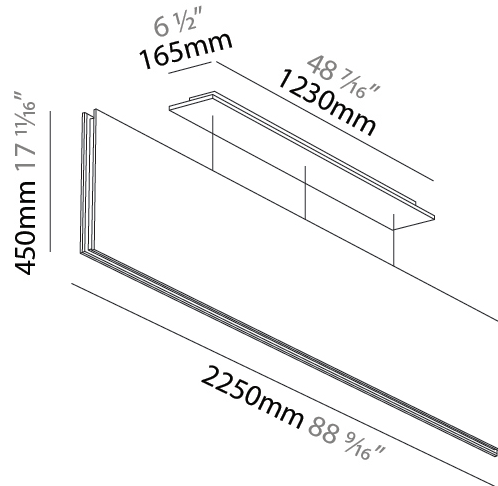

base number	LED Dimming	Color Temperature	Finish Options	Cable Length

1. To build a product code in our configurator select the specify button on the base model # product page
2. To build a manual product code on this datasheet choose from the options listed below in blue font and add the suffix to the base model #

GENERAL

Series: Lullaby
Brand: Prolicht
Division: Architectural
Mounting Type: Suspension
Mounting Location: Ceiling
Subcategory: Acoustic

PHYSICAL

Shape: Rectangle
Length (mm): 2250
Length (in): 88 ³/₁₆
Width (mm): 50
Width (in): 1 ¹⁵/₁₆
Height (mm): 450
Height (in): 17 ¹/₁₆
Light Distribution: Direct
Fixture Finish: [ANC](#) / [ASH](#) / [BNA](#) / [BTC](#) / [BZE](#) / [CEL](#) / [EGG](#) / [EVG](#) / [FOG](#) / [FOS](#) / [FST](#) / [FUA](#) / [IRI](#) / [IRO](#) / [KHA](#) / [LIC](#) / [LIM](#) / [MER](#) / [MSN](#) / [MUS](#) / [ONX](#) / [PEA](#) / [PLU](#) / [POL](#) / [PPY](#) / [RAY](#) / [ROY](#) / [RST](#) / [STE](#) / [SWD](#) / [TAN](#) / [TAU](#)
Fixture Material: Aluminum
Cable Details: 2,000mm / 6,000mm Transparent Cable

ELECTRICAL

Lamp Type: LED
Input Wattage (W): 47
Total Output Wattage (W): 42.7
Dimming: [Non-Dimmable](#) / [0-10V Dimming](#)
Driver Included: Yes
Driver Location: Integrated
Driver Type: Constant Current - Universal
Driver Class: Class 2
Input Voltage (V): 120 - 277

LED

Color Temperature (°K): [2700](#) / [3000](#) / [3500](#) / [4000](#)
Max. Delivered Lumen (lm): 6286 / 6378 / 6445 / 6562
Nominal Lumen (lm): 7510 / 7620 / 7700 / 7840
CRI: >90 CRI
Lamp Life (hrs): 80000

OPTICAL

Beam Angle: 80

RATINGS AND CERTIFICATIONS

Certified By: Certified for North American Standards
IP rating: IP20