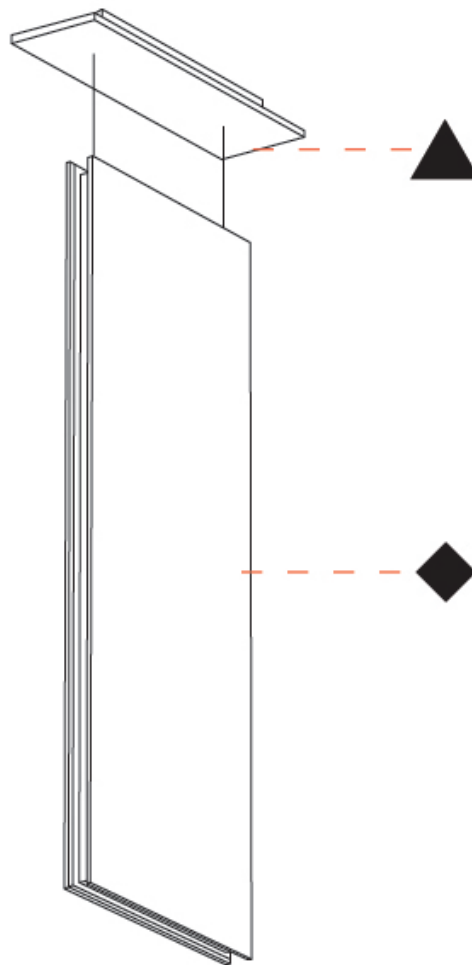

A300675-

PROJECT

TYPE

SPECIFIER

QUANTITY

DATE

A