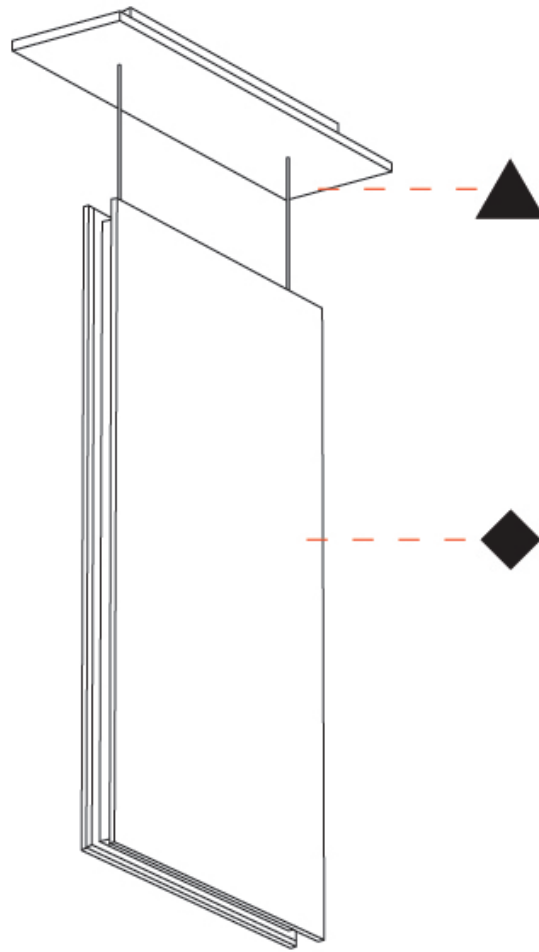

A300695-

PROJECT

TYPE

SPECIFIER

QUANTITY

DATE

A