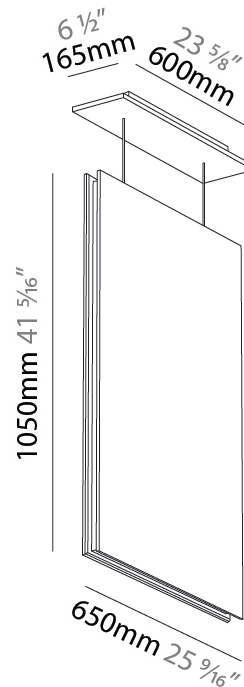

1. To build a product code in our configurator select the specify button on the base model # product page
2. To build a manual product code on this datasheet choose from the options listed below in blue font and add the suffix to the base model #

GENERAL

Series: Lullaby
Brand: Prolicht
Division: Architectural
Mounting Type: Suspension
Mounting Location: Ceiling
Subcategory: Acoustic

PHYSICAL

Shape: Rectangle
Length (mm): 650
Length (in): 25 ⁵/₁₆
Width (mm): 50
Width (in): 1 ¹⁵/₁₆
Height (mm): 1050
Height (in): 41 ⁵/₁₆
Light Distribution: Direct
Fixture Finish: [ANC](#) / [ASH](#) / [BNA](#) / [BTC](#) / [BZE](#) / [CEL](#) / [EGG](#) / [EVG](#) / [FOG](#) / [FOS](#) / [FST](#) / [FUA](#) / [IRI](#) / [IRO](#) / [KHA](#) / [LIC](#) / [LIM](#) / [MER](#) / [MSN](#) / [MUS](#) / [ONX](#) / [PEA](#) / [PLU](#) / [POL](#) / [PPY](#) / [RAY](#) / [ROY](#) / [RST](#) / [STE](#) / [SWD](#) / [TAN](#) / [TAU](#)
Fixture Material: Aluminum
Cable Details: 2,000mm / 6,000mm Transparent Cable

ELECTRICAL

Lamp Type: LED (Zhaga Standard)
Input Wattage (W): 13
Total Output Wattage (W): 11.8
Dimming: [Non-Dimmable](#) / [0-10V Dimming](#)
Driver Included: Yes
Driver Location: Integrated
Driver Type: Constant Current - Universal
Driver Class: Class 2
Input Voltage (V): 120 - 277

LED

Color Temperature (°K): [2700](#) / [3000](#) / [3500](#) / [4000](#)
Max. Delivered Lumen (lm): [1716](#) / [1741](#) / [1758](#) / [1791](#)
Nominal Lumen (lm): [2050](#) / [2080](#) / [2100](#) / [2140](#)
CRI: >90 CRI
Lamp Life (hrs): 80000

OPTICAL

Beam Angle: 80

RATINGS AND CERTIFICATIONS

Certified By: Certified for North American Standards
IP rating: IP20

PROJECT
TYPE
SPECIFIER
QUANTITY
DATE