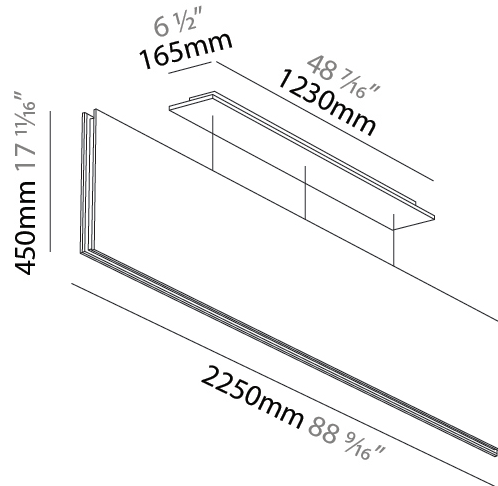

1. To build a product code in our configurator select the specify button on the base model # product page
2. To build a manual product code on this datasheet choose from the options listed below in blue font and add the suffix to the base model #

GENERAL

Series: Lullaby
Brand: Prolicht
Division: Architectural
Mounting Type: Suspension
Mounting Location: Ceiling
Subcategory: Acoustic

PHYSICAL

Shape: Rectangle
Length (mm): 2250
Length (in): 88 ⁹/₁₆
Width (mm): 50
Width (in): 1 ¹⁵/₁₆
Height (mm): 450
Height (in): 17 ¹¹/₁₆
Light Distribution: Direct
Fixture Finish: [ANC](#) / [ASH](#) / [BNA](#) / [BTC](#) / [BZE](#) / [CEL](#) / [EGG](#) / [EVG](#) / [FOG](#) / [FOS](#) / [FST](#) / [FUA](#) / [IRI](#) / [IRO](#) / [KHA](#) / [LIC](#) / [LIM](#) / [MER](#) / [MSN](#) / [MUS](#) / [ONX](#) / [PEA](#) / [PLU](#) / [POL](#) / [PPY](#) / [RAY](#) / [ROY](#) / [RST](#) / [STE](#) / [SWD](#) / [TAN](#) / [TAU](#)
Fixture Material: Aluminum
Cable Details: 2,000mm / 6,000mm Transparent Cable

ELECTRICAL

Lamp Type: LED
Input Wattage (W): 47
Total Output Wattage (W): 42.7
Dimming: [Non-Dimmable](#) / [0-10V Dimming](#)
Driver Included: Yes
Driver Location: Integrated
Driver Type: Constant Current - Universal
Driver Class: Class 2
Input Voltage (V): 120 - 277

LED

[Color Temperature (°K): 2700 / 3000 / 3500 / 4000](#)
Max. Delivered Lumen (lm): 6286 / 6378 / 6445 / 6562
Nominal Lumen (lm): 7510 / 7620 / 7700 / 7840
CRI: >90 CRI
Lamp Life (hrs): 80000

OPTICAL

Beam Angle: 80

RATINGS AND CERTIFICATIONS

Certified By: Certified for North American Standards
IP rating: IP20